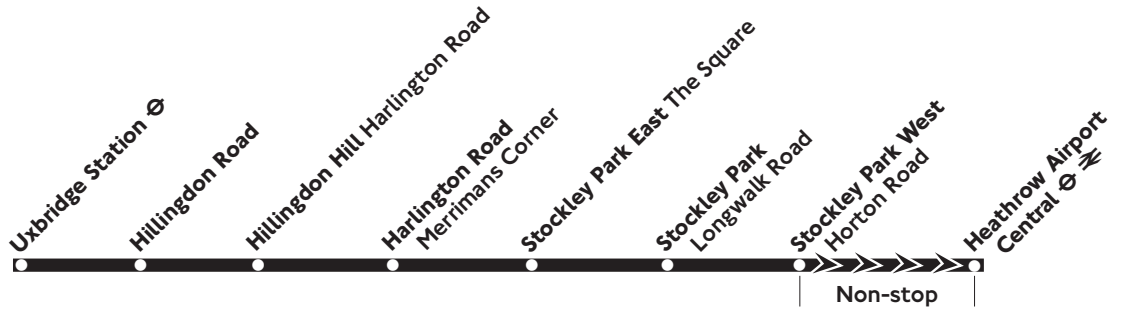

A10

Uxbridge - Stockley Park - Heathrow Airport

Daily

Monday - Friday

Uxbridge Station ⚡	0430	0445	0500	0515	0530	0545	0600	0615	0630	0645	0700		0945
Hillingdon Hill Harlington Road	0435	0450	0505	0520	0535	0550	0605	0620	0635	0650	0706	<i>Then</i>	0951
Harlington Road Merrimans Corner	0439	0454	0509	0524	0539	0554	0609	0624	0639	0656	0713	<i>every</i>	0958
Stockley Park East The Square	0443	0458	0513	0528	0543	0558	0613	0628	0643	0700	0717	<i>15</i>	1002
Stockley Park Longwalk Road	0445	0500	0515	0530	0545	0600	0615	0630	0645	0702	0719	<i>minutes</i>	1004
Stockley Park West Horton Road	0447	0502	0517	0532	0547	0602	0617	0632	0647	0704	0721	<i>until</i>	1006
Heathrow Airport Central ⚡	0455	0510	0525	0540	0555	0610	0625	0640	0656	0713	0730		1015
Uxbridge Station ⚡	1000	1015	1030	1045	<i>Then</i>		00 15 30 45		1400	1415	1430	1445	1459
Hillingdon Hill Harlington Road	1006	1020	1035	1050	<i>every</i>		05 20 35 50		1405	1420	1435	1450	1504
Harlington Road Merrimans Corner	1011	1025	1040	1055	<i>15 minutes,</i>		10 25 40 55		1410	1425	1440	1455	1510
Stockley Park East The Square	1015	1029	1044	1059	<i>at these</i>		14 29 44 59	<i>until</i>	1414	1429	1444	1459	1515
Stockley Park Longwalk Road	1017	1031	1046	1101	<i>minutes</i>		16 31 46 01		1416	1431	1446	1501	1517
Stockley Park West Horton Road	1019	1033	1048	1103	<i>past</i>		18 33 48 03		1418	1433	1448	1503	1519
Heathrow Airport Central ⚡	1028	1042	1057	1112	<i>the hour</i>		27 42 57 12		1427	1442	1457	1513	1529
Uxbridge Station ⚡	1514			1829	1844	1859	1920	1940	<i>Then</i>	00 20 40			2400
Hillingdon Hill Harlington Road	1520	<i>Then</i>		1835	1850	1905	1925	1945	<i>every</i>	05 25 45			0005
Harlington Road Merrimans Corner	1526	<i>every</i>		1841	1856	1911	1929	1949	<i>20 minutes,</i>	09 29 49			0009
Stockley Park East The Square	1531	<i>15</i>		1846	1901	1915	1933	1953	<i>at these</i>	13 33 53	<i>until</i>		0013
Stockley Park Longwalk Road	1533	<i>minutes</i>		1848	1903	1917	1935	1955	<i>minutes</i>	15 35 55			0015
Stockley Park West Horton Road	1535	<i>until</i>		1850	1905	1919	1937	1957	<i>past</i>	17 37 57			0017
Heathrow Airport Central ⚡	1545			1900	1913	1927	1945	2005	<i>the hour</i>	25 45 05			0025

Saturday (also Good Friday)