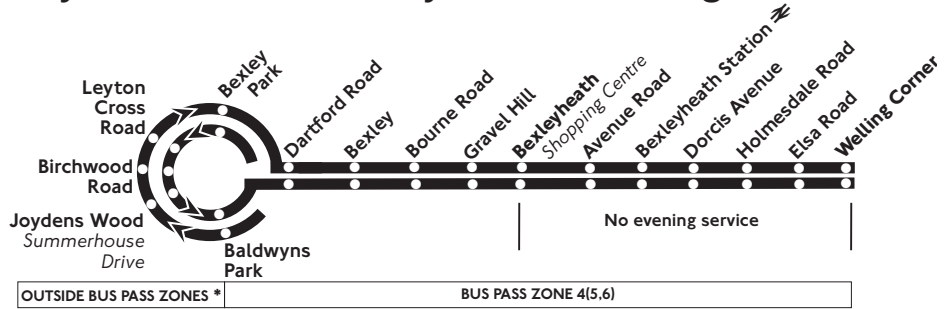

## Joydens Wood - Bexleyheath - Welling

**\* Bus Passes covering zones 2,3,4 or 1,2,3,4 and any LT Card or Travelcard may be used throughout the route.**  
**Until about 1200, buses serve Bexley Park before continuing clockwise around the loop via Joydens Wood.**  
**After about 1200, buses serve Joydens Wood first and continue anticlockwise around the loop via Bexley Park.**

### Mondays to Fridays (from Bexley Park via Joydens Wood)

<b>Bexley Park</b>	0603	0633	0703	0723	0744	0806	0826	0846	0906	0925	0944	Then	04	24	44	1204
<b>Birchwood Road Puddledock Lane</b>	0606	0636	0706	0726	0748	0810	0830	0850	0910	0929	0948	every	08	28	48	1208
<b>Joydens Wood Estate Post Office</b>	0608	0638	0708	0728	0751	0813	0833	0853	0913	0932	0951	20 minutes,	11	31	51	1211
<b>Bexley Library</b>	0613	0643	0713	0735	0759	0823	0843	0903	0922	0940	0959	at these	19	39	59	until 1219
<b>Bexleyheath Shopping Centre</b>	0618	0648	0718	0741	0807	0831	0851	0911	0930	0947	1006	minutes	26	46	06	1226
<b>Bexleyheath Station</b>	0623	0653	0723	0748	0814	0838	0858	0918	0937	0954	1013	past	33	53	13	1233
<b>Elsa Road Kenmere Road</b>	0627	0657	0727	0752	0818	0842	0902	0922	0941	0958	1017	the	37	57	17	1237
<b>Welling Nags Head</b>	0630	0700	0730	0756	0822	0846	0906	0926	0945	1002	1021	hour	41	01	21	1241