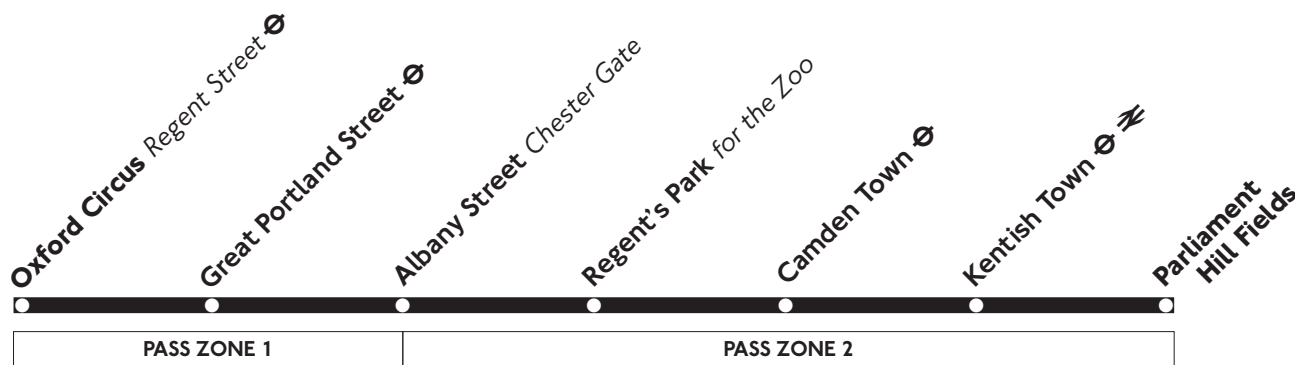

C2

Oxford Circus - Camden Town - Parliament Hill Fields

Daily

Mondays to Fridays

Oxford Circus Regent Street ⌚	0535	0550	0605	0620	0633	0643	0653	0703	0713	0723	0730	0736	0742		2000	2007
Great Portland Street Station ⌚	0539	0554	0609	0624	0637	0647	0657	0707	0717	0727	0735	0745	0751	Then about	2008	2015
Camden Town Station ⌚	0544	0559	0614	0629	0642	0652	0702	0712	0722	0732	0743	0753	0759	every 6 minutes	2014	2021
Kentish Town Station ⌚ ⌛	0548	0603	0618	0633	0646	0656	0706	0716	0727	0739	0750	0800	0806	until	2019	2026
Parliament Hill Fields	0552	0607	0622	0637	0650	0700	0710	0720	0734	0747	0758	0808	0814		2024	2031
Oxford Circus Regent Street ⌚	2015	2022	2030	2037	2045	2052	2100				0010	0025	0040			
Great Portland Street Station ⌚	2023	2030	2038	2045	2053	2100	2108	Then every			0018	0033	0048			
Camden Town Station ⌚	2029	2036	2044	2051	2059	2106	2114	10 minutes			0024	0039	0054			
Kentish Town Station ⌚ ⌛	2034	2041	2049	2056	2104	2111	2119	until			0029	0044	0059			
Parliament Hill Fields	2039	2046	2054	2101	2109	2116	2124				0034	0049	0104			