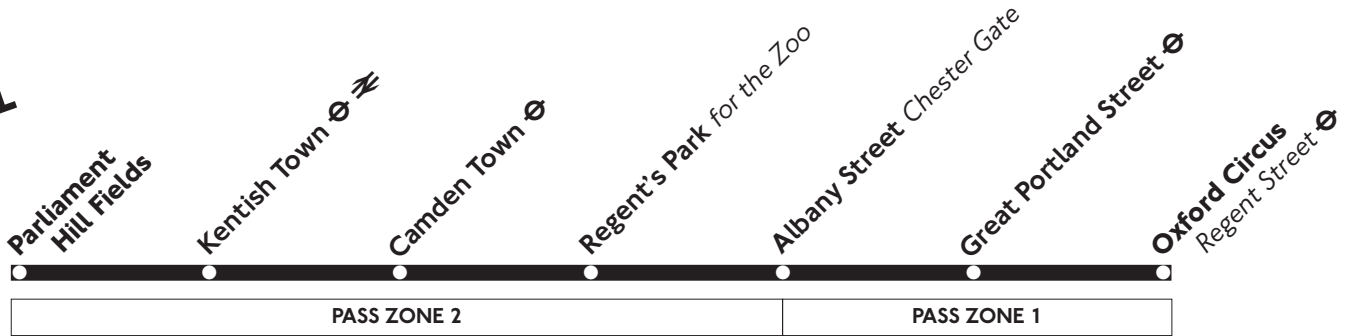

27.5.00
T26390

Parliament Hill Fields - Camden Town - Oxford Circus

Daily

Mondays to Fridays

Parliament Hill Fields	0527	0542	0557	0612	0627	0640	0650	0700	Then	1900	Then	2030	Then	2400	0014	0029
Kentish Town Station	0531	0546	0601	0616	0631	0644	0654	0704	about	1907	about	2035	every	0005	0019	0034
Camden Town Station	0535	0550	0605	0620	0635	0648	0658	0708	every	1913	every	2040	10	0010	0024	0039
Great Portland Street Station	0540	0555	0610	0625	0640	0653	0703	0713	6 minutes	1919	7-8 minutes	2046	mins	0016	0030	0045
Oxford Circus Regent Street	0545	0600	0615	0630	0645	0658	0708	0718	until	1927	until	2054	until	0024	0038	0053