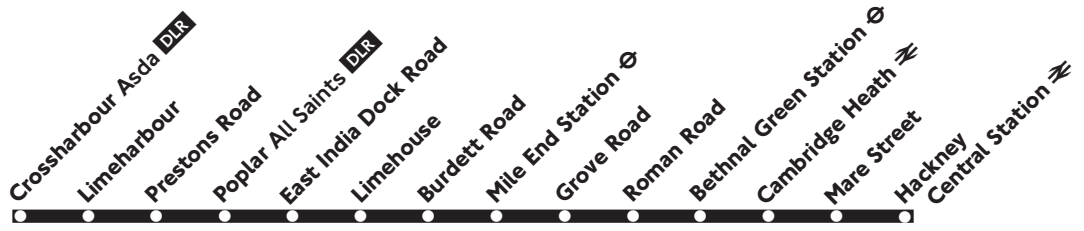

D6

Daily

Crossharbour - Mile End - Hackney

Monday - Friday

Crossharbour Asda DLR	0505	0520	0535	0550	0605	0620	0635	0645	0655	0705		1855	1925	1940	1955	
Cubitt Town Queen	0508	0523	0538	0553	0608	0623	0638	0648	0658	0708	Then	1859	Then	1928	1943	1958
All Saints Station DLR	0512	0527	0542	0557	0612	0627	0642	0653	0703	0713	about	1906	about	1934	1949	2002
Burdett Road	0517	0532	0547	0602	0618	0633	0648	0659	0709	0719	every	1913	every	1940	1954	2007
Mile End Station	0521	0536	0551	0606	0622	0638	0653	0705	0715	0725	8 minutes	1919	10 minutes	1945	1959	2012
Bethnal Green Station	0527	0542	0557	0612	0628	0644	0659	0711	0722	0733	until	1926	until	1951	2005	2018
Hackney Central Station	0537	0552	0607	0622	0638	0654	0710	0722	0734	0745		1939		2003	2016	2029
Crossharbour Asda DLR	2010	2025			2155			2335	2355	0015	0035	0055				
Cubitt Town Queen	2013	2028	Then		2158	Then		2338	2358	0018	0038	0058				
All Saints Station DLR	2017	2031	every		2201	every		2341	0001	0021	0041	0101				
Burdett Road	2022	2035	15 minutes		2205	20 minutes		2345	0004	0024	0044	0104				
Mile End Station	2026	2039	until		2209	until		2349	0008	0028	0048	0108				
Bethnal Green Station	2032	2045			2215			2355	0014	0033	0053	0113				
Hackney Central Station	2042	2055			2225			0005	0023	0041	0101	0121				