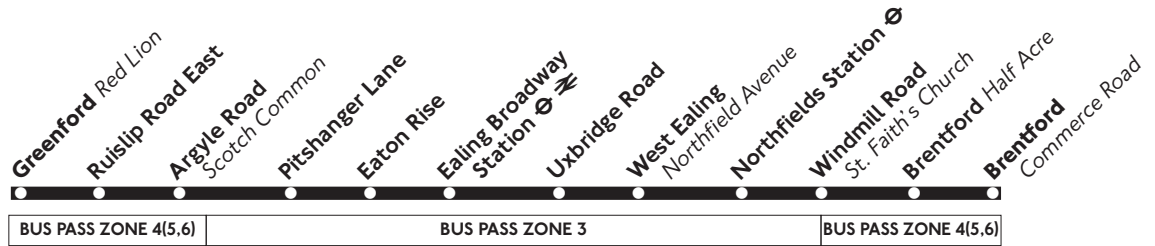

### Mondays to Fridays

<b>Greenford Red Lion</b>	0425	0440	0455	0510	0525	0540	0555	0610	0620	0630	0640	0650	0700	0706	0712	0718	1907	
<b>Ruislip Road East Argyle Road</b>	0429	0444	0459	0514	0529	0544	0559	0614	0624	0634	0644	0654	0704	0711	0718	0726	Then 1913	
<b>Pitshanger Lane Queens Walk</b>	0432	0447	0502	0517	0532	0547	0602	0617	0627	0637	0648	0658	0708	0716	0724	0732	about 1917	
<b>Ealing Broadway Station</b>	0438	0453	0508	0523	0538	0553	0608	0623	0633	0644	0656	0706	0716	0724	0732	0740	every 1923	
<b>Uxbridge Road Northfield Avenue</b>	0443	0458	0513	0528	0543	0558	0613	0628	0638	0650	0702	0712	0722	0730	0738	0746	6-7 1928	
<b>Northfields Station</b>	0447	0502	0517	0532	0547	0602	0617	0632	0643	0655	0707	0717	0727	0735	0743	0751	mins 1932	
<b>Brentford Half Acre</b>	0453	0508	0523	0538	0553	0608	0623	0638	0650	0702	0714	0724	0734	0744	0754	0804	until 1938	
<b>Brentford Commerce Road</b>	0455	0510	0525	0540	0555	0610	0625	0640	0652	0704	0716	0726	0736	0746	0756	0806	1940	
<b>Greenford Red Lion</b>	1917			1957	2012	2027	2042	2057			12	27	42	57		0012	0027	0042
<b>Ruislip Road East Argyle Road</b>	1923			2003	2016	2031	2046	2101	Then every	16	31	46	01			0016	0031	0046
<b>Pitshanger Lane Queens Walk</b>	1927	Then about		2007	2019	2034	2049	2104	15 minutes,	19	34	49	04			0019	0034	0049
<b>Ealing Broadway Station</b>	1933	every		2013	2025	2040	2055	2110	at these	25	40	55	10	until		0025	0040	0055
<b>Uxbridge Road Northfield Avenue</b>	1938	10 minutes		2018	2030	2045	2100	2115	minutes	30	45	00	15			0030	0045	0100
<b>Northfields Station</b>	1942	until		2022	2034	2049	2104	2119	past the	34	49	04	19			0034	0049	0104
<b>Brentford Half Acre</b>	1948			2028	2040	2055	2110	2125	hour	40	55	10	25			0040	0055	0110
<b>Brentford Commerce Road</b>	1950			2030	2042	2057	2112	2127		42	57	12	27			0042	0057	0112