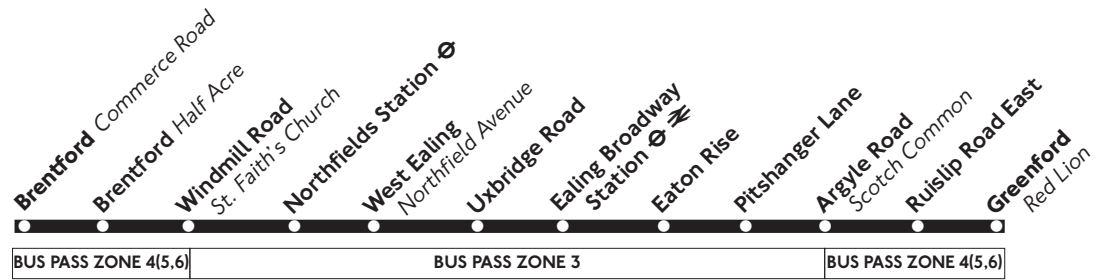

### Mondays to Fridays

<b>Brentford Commerce Road</b>	0500	0515	0530	0545	0600	0615	0630	0640	0650	0700	0706		1905	2005	2020
<b>Brentford Half Acre</b>	0502	0517	0532	0547	0602	0617	0632	0642	0652	0702	0708		1907	2007	2022
<b>Northfields Station</b>	0508	0523	0538	0553	0608	0623	0638	0648	0658	0708	0715	Then about every	1913	Then about every	2013 2028
<b>Uxbridge Road Northfield Avenue</b>	0512	0527	0542	0557	0612	0627	0642	0652	0702	0712	0720		1920	2017	2032
<b>Ealing Broadway Station</b>	0517	0532	0547	0602	0617	0632	0647	0657	0708	0718	0728	6-7 minutes until	1926	10 minutes until	2022 2037
<b>Pitshanger Lane Queens Walk</b>	0523	0538	0553	0608	0623	0638	0653	0704	0716	0726	0736		1934	2028	2043
<b>Ruislip Road East Argyle Road</b>	0526	0541	0556	0611	0626	0641	0656	0708	0720	0730	0740		1937	2031	2046
<b>Greenford Red Lion</b>	0532	0547	0602	0617	0632	0647	0702	0714	0726	0736	0746		1943	2037	2052
<b>Brentford Commerce Road</b>	2035	2050			05	20	35	50		0005	0020	0035	0050		
<b>Brentford Half Acre</b>	2037	2052	Then every		07	22	37	52		0007	0022	0037	0052		
<b>Northfields Station</b>	2043	2058	15 minutes,		13	28	43	58		0013	0028	0043	0058		
<b>Uxbridge Road Northfield Avenue</b>	2047	2102	at these		17	32	47	02	until	0017	0032	0047	0102		
<b>Ealing Broadway Station</b>	2052	2107	minutes		22	37	52	07		0022	0037	0052	0107		
<b>Pitshanger Lane Queens Walk</b>	2058	2113	past the		28	43	58	13		0028	0043	0058	0113		
<b>Ruislip Road East Argyle Road</b>	2101	2116	hour		31	46	01	16		0031	0046	0101	0116		
<b>Greenford Red Lion</b>	2107	2122			37	52	07	22		0037	0052	0107	0122		