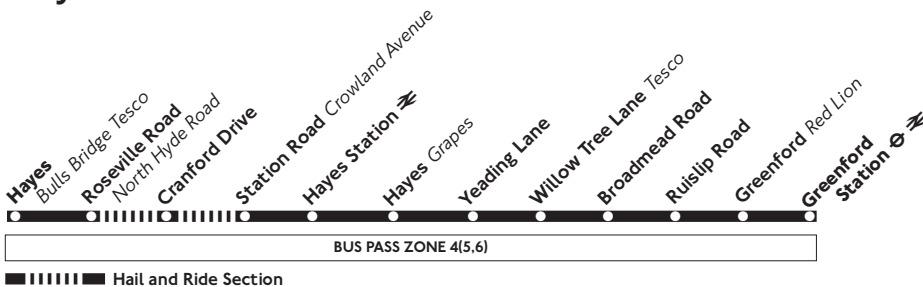

E6

Daily

Hayes - Willow Tree Lane - Greenford Station

Mondays to Fridays

Hayes Bulls Bridge Tesco	0425	0445	0505	0525	0545	0615	0623	0640	0658	0713	0728	0743	0758	0813	0828	0843	0855	0910	
Crowland Avenue Cranford Drive	0430	0450	0510	0530	0550	0620	0628	0645	0703	0719	0734	0749	0804	0819	0834	0849	0901	0915	
Hayes Station	0434	0454	0514	0534	0554	0624	0632	0649	0708	0724	0739	0754	0809	0824	0839	0854	0905	0919	
Hayes Grapes	0439	0459	0519	0539	0559	0629	0637	0655	0714	0731	0746	0801	0816	0831	0846	0900	0911	0925	
Willow Tree Lane Tesco	0446	0506	0526	0546	0606	0636	0644	0702	0721	0738	0753	0808	0823	0838	0853	0907	0918	0932	
Ruislip Road East Ferrymead Avenue	0451	0511	0531	0551	0611	0641	0650	0709	0729	0746	0801	0816	0831	0846	0901	0915	0926	0940	
Greenford Red Lion	0454	0514	0534	0554	0615	0645	0655	0715	0735	0752	0807	0822	0837	0852	0906	0920	0931	0945	
Greenford Station	0501	0521	0541	0601	0623	0654	0705	0726	0747	0805	0821	0836	0851	0906	0919	0932	0942	0955	
Hayes Bulls Bridge Tesco	0925	0940	0955			10	25	40	55	1310	1325	1340	1355	1410	1425	1440	1455	1510	
Crowland Avenue Cranford Drive	0930	0945	1000	Then every		15	30	45	00	1315	1330	1345	1400	1415	1430	1445	1500	1515	
Hayes Station	0934	0949	1004	15 minutes,		19	34	49	04	1319	1334	1349	1404	1419	1434	1449	1504	1520	
Hayes Grapes	0940	0955	1010	at these		25	40	55	10	until	1325	1340	1355	1410	1425	1440	1455	1511	1527
Willow Tree Lane Tesco	0947	1002	1017	minutes		32	47	02	17		1332	1347	1402	1417	1432	1447	1502	1518	1534
Ruislip Road East Ferrymead Avenue	0955	1010	1025	past the		40	55	10	25		1340	1355	1410	1425	1440	1455	1510	1526	1542
Greenford Red Lion	1000	1015	1030	hour		45	00	15	30		1345	1400	1415	1430	1445	1501	1516	1532	1548
Greenford Station	1010	1025	1040			55	10	25	40		1355	1410	1425	1441	1457	1514	1530	1546	1602
Hayes Bulls Bridge Tesco	1525	1540	1555	1610	1625	1640	1655	1710	1725	1740	1755	1810	1825	1840	1855	1910	1930	1950	
Crowland Avenue Cranford Drive	1531	1546	1601	1616	1631	1646	1701	1716	1731	1746	1801	1816	1831	1846	1900	1915	1935	1955	
Hayes Station	1536	1551	1606	1621	1636	1651	1706	1721	1736	1751	1806	1821	1836	1850	1904	1919	1939	1959	
Hayes Grapes	1543	1558	1613	1628	1643	1658	1713	1728	1743	1758	1813	1828	1842	1856	1910	1924	1944	2004	
Willow Tree Lane Tesco	1550	1605	1620	1635	1650	1705	1720	1735	1750	1805	1820	1835	1849	1903	1917	1931	1951	2011	
Ruislip Road East Ferrymead Avenue	1558	1613	1628	1643	1658	1713	1728	1743	1758	1812	1826	1841	1855	1909	1923	1937	1956	2016	
Greenford Red Lion	1604	1619	1634	1649	1704	1719	1734	1749	1803	1817	1831	1845	1859	1913	1927	1941	1959	2019	
Greenford Station	1618	1633	1648	1703	1718	1733	1748	1802	1815	1828	1841	1854	1907	1921	1934	1948	2006	2026	
Hayes Bulls Bridge Tesco	2010	2030	2050			10	30	50											
Crowland Avenue Cranford Drive	2015	2035	2055	Then every		15	35	55											
Hayes Station	2019	2039	2059	20 minutes,		19	39	59											
Hayes Grapes	2024	2044	2104	at these		24	44	04	until		0024								
Willow Tree Lane Tesco	2031	2051	2111	minutes		31	51	11			0031								
Ruislip Road East Ferrymead Avenue	2036	2056	2116	past the		36	56	16			0036								
Greenford Red Lion	2039	2059	2119	hour		39	59	19			0039								
Greenford Station	2046	2106	2126			46	06	26			0046								