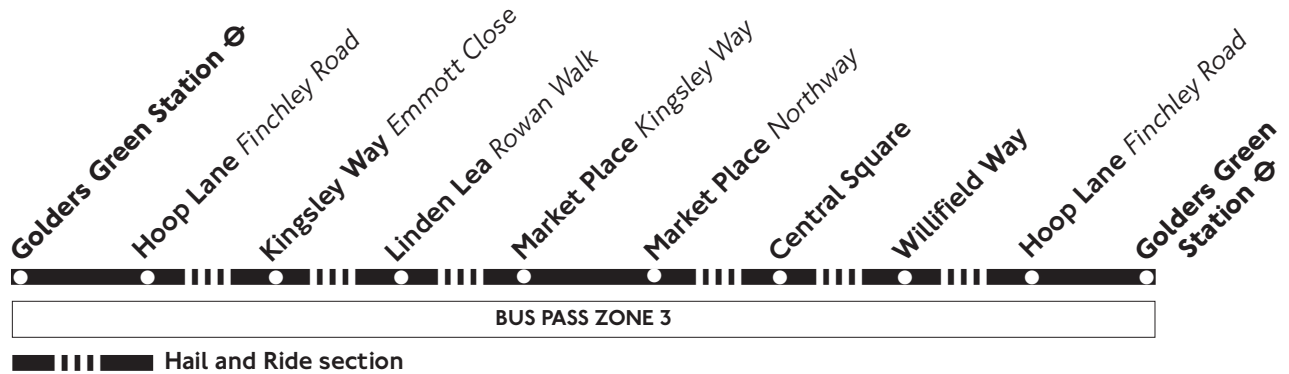

14.10.02
 T44600

H2

Golders Green - Hampstead Garden Suburb - Golders Green

Daily

Mondays to Fridays

Golders Green Station ⇄	0630	0642	0656	Then	2015	2030	2045	Then every	00	15	30	45	2400
Kingsley Way Emmott Close	0637	0649	0703	about	2022	2037	2052	15 minutes,	07	22	37	52	0007
Linden Lea Rowan Walk	0640	0652	0706	every	2025	2040	2055	at these	10	25	40	55	until 0010
Market Place Northway	0644	0656	0710	12	2029	2044	2059	minutes	14	29	44	59	0014
Central Square	0647	0659	0713	minutes	2032	2047	2102	past the	17	32	47	02	0017
Golders Green Station ⇄	0653	0705	0719	until	2038	2053	2108	hour	23	38	53	08	0023

Saturdays (also Good Friday)

Golders Green Station ⇄	0630	0645	0700	0715	0730	0745	0800	0815	0830	0842	0854	0906	0918	0930	Then	1859	1915
Kingsley Way Emmott Close	0637	0652	0707	0722	0737	0752	0807	0822	0837	0849	0901	0913	0925	0938	about	1907	1922
Linden Lea Rowan Walk	0640	0655	0710	0725	0740	0755	0810	0825	0840	0852	0904	0916	0928	0942	every	1910	1925
Market Place Northway	0644	0659	0714	0729	0744	0759	0814	0829	0844	0856	0908	0920	0932	0947	12	1914	1929
Central Square	0647	0702	0717	0732	0747	0802	0817	0832	0847	0859	0911	0923	0936	0951	minutes	1917	1932
Golders Green Station ⇄	0653	0708	0723	0738	0753	0808	0823	0838	0853	0905	0917	0929	0944	0959	until	1923	1938

Golders Green Station ⇄	1200	1215	1230	1245	Then every	00	15	30	45	1800	1815	1830	1845	1900	1915	1930	
Kingsley Way Emmott Close	1208	1223	1238	1253	15 minutes,	08	23	38	53	1808	1823	1837	1852	1907	1922	1937	
Linden Lea Rowan Walk	1212	1227	1242	1257	at these	12	27	42	57	until	1812	1827	1840	1855	1910	1925	1940
Market Place Northway	1217	1232	1247	1302	minutes	17	32	47	02	1817	1832	1844	1859	1914	1929	1944	
Central Square	1221	1236	1251	1306	past the	21	36	51	06	1821	1835	1847	1902	1917	1932	1947	
Golders Green Station ⇄	1229	1244	1259	1314	hour	29	44	59	14	1829	1841	1853	1908	1923	1938	1953	