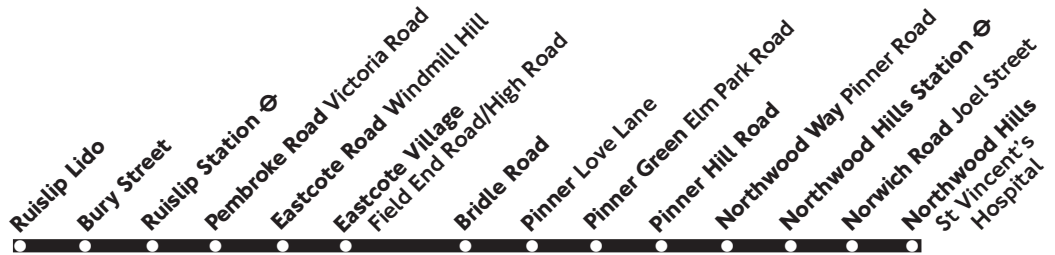

H13

Ruislip Lido - Pinner - Northwood Hills

Daily

Monday - Friday

Ruislip Lido	0600	0630	0700	0725	0742	0800	0820	0840	0900	0920	<i>Then</i>	1400	1420	1440	1500	1520	1540
Ruislip Station	0605	0635	0705	0731	0748	0808	0828	0848	0908	0929	<i>every</i>	1409	1429	1449	1509	1529	1549
Eastcote Village <i>Field End Rd/High Rd</i>	0609	0639	0709	0736	0755	0815	0835	0855	0915	0935	<i>20</i>	1415	1435	1455	1515	1535	1555
Pinner Love Lane	0614	0644	0714	0742	0802	0822	0842	0902	0921	0940	<i>minutes</i>	1420	1440	1502	1522	1542	1602
Northwood Hills Station	0621	0651	0721	0750	0815	0835	0855	0915	0934	0949	<i>until</i>	1429	1452	1515	1536	1554	1612
Northwood Hills <i>St Vincent's Hospital</i>	0624	0654	0724	0754	0819	0839	0859	0919	0938	0953		1433	1456	1519	1540	1558	1616
Ruislip Lido	1600	<i>Then</i>	1720	1740	1800	1820	1840	1905	1935	2005	2030	<i>Then</i>	2400				
Ruislip Station	1609	<i>every</i>	1729	1749	1808	1828	1847	1912	1942	2010	2035	<i>every</i>	0005				
Eastcote Village <i>Field End Rd/High Rd</i>	1615	<i>20</i>	1735	1755	1814	1833	1852	1917	1947	2015	2039	<i>30</i>	0009				
Pinner Love Lane	1622	<i>minutes</i>	1742	1802	1820	1839	1857	1922	1952	2020	2044	<i>minutes</i>	0014				
Northwood Hills Station	1632	<i>until</i>	1752	1811	1829	1847	1905	1930	2000	2027	2051	<i>until</i>	0021				
Northwood Hills <i>St Vincent's Hospital</i>	1636		1756	1815	1833	1851	1909	1934	2003	2030	2054		0024				

Saturday (also Good Friday)

Ruislip Lido	0600	0630	0700	0730	0800	0830	0900	0920	0940	1000	1020	1040	1100	<i>Then</i>	1700	1720	1740
Ruislip Station	0605	0635	0705	0735	0806	0836	0907	0927	0947	1008	1028	1048	1109	<i>every</i>	1709	1729	1748
Eastcote Village <i>Field End Rd/High Rd</i>	0609	0639	0709	0739	0810	0841	0912	0932	0952	1013	1034	1054	1115	<i>20</i>	1715	1735	1754
Pinner Love Lane	0614	0644	0714	0744	0815	0846	0917	0937	0957	1018	1039	1059	1120	<i>minutes</i>	1720	1740	1759
Northwood Hills Station	0621	0651	0721	0751	0822	0854	0925	0945	1005	1026	1047	1108	1129	<i>until</i>	1729	1748	1807
Northwood Hills <i>St Vincent's Hospital</i>	0624	0654	0724	0754	0825	0857	0929	0949	1009	1030	1051	1112	1133		1733	1752	1811
Ruislip Lido	1805	1835	1905	1935	2005	2030	<i>Then</i>	2400									
Ruislip Station	1813	1842	1912	1941	2010	2035	<i>every</i>	0005									
Eastcote Village <i>Field End Rd/High Rd</i>	1818	1847	1917	1945	2015	2039	<i>30</i>	0009									
Pinner Love Lane	1823	1852	1922	1950	2020	2044	<i>minutes</i>	0014									
Northwood Hills Station	1831	1900	1930	1958	2027	2051	<i>until</i>	0021									
Northwood Hills <i>St Vincent's Hospital</i>	1835	1904	1933	2001	2030	2054		0024									

Sunday and other Public Holidays

Ruislip Lido	0700	<i>Then</i>	1000	1025	1045	1110	<i>Then</i>	1740	1805	1830	1900	<i>Then</i>	2400				
Ruislip Station	0705	<i>every</i>	1005	1031	1051	1117	<i>every</i>	1747	1811	1836	1905	<i>every</i>	0005				
Eastcote Village <i>Field End Rd/High Rd</i>	0709	<i>30</i>	1009	1035	1056	1122	<i>30</i>	1752	1816	1840	1909	<i>30</i>	0009				
Pinner Love Lane	0714	<i>minutes</i>	1014	1040	1101	1127	<i>minutes</i>	1757	1821	1845	1914	<i>minutes</i>	0014				
Northwood Hills Station	0721	<i>until</i>	1021	1047	1109	1135	<i>until</i>	1805	1829	1852	1921	<i>until</i>	0021				
Northwood Hills <i>St Vincent's Hospital</i>	0724		1024	1050	1112	1138		1808	1832	1855	1924		0024				

4.9.04 T5733T