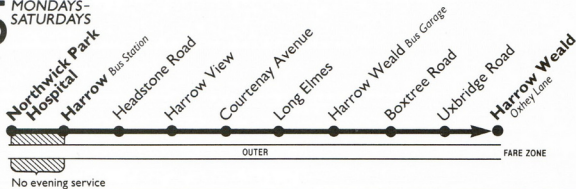

HI5 MONDAYS-SATURDAYS

Please have your fare ready to **PAY THE DRIVER**

Mondays to Fridays

Northwick Park Hospital	0740	Then at these	00 20 40	UNTIL	1520 1540 1600 1620 1640 1700 1720 1740 1800 1820 1840
Harrow Bus Station	0746	minutes	06 26 46	UNTIL	1526 1546 1606 1626 1646 1706 1726 1746 1806 1826 1846
Courtenay Avenue Long Elmes	0754	past each hour	14 34 54		1534 1555 1615 1635 1655 1715 1735 1755 1815 1835 1855
Harrow Weald Oxhey Lane	0801		21 41 01		1541 1602 1622 1642 1702 1722 1742 1802 1822 1841 1858
Harrow Bus Station	1905 1935 2005 2035 2105 2135 2205 2235 2305				
Courtenay Avenue Long Elmes	1912 1942 2012 2042 2112 2142 2212 2242 2312				
Harrow Weald Oxhey Lane	1918 1948 2018 2048 2118 2148 2218 2248 2318				

Saturdays

Northwick Park Hospital	0740	0810	0840	0910	0940	1000	Then at these	20 40 00	UNTIL	1800	1835	1905	1935	2005	2035
Harrow Bus Station	0745	0815	0845	0916	0946	1006	minutes	26 46 06	UNTIL	1806	1835	1905	1935	2005	2035
Courtenay Avenue Long Elmes	0752	0822	0852	0923	0953	1014	past each hour	34 54 14		1814	1842	1912	1942	2012	2042
Harrow Weald Oxhey Lane	0758	0828	0858	0929	0959	1021		41 01 21		1821	1848	1918	1948	2018	2048
Harrow Bus Station	2105 2135 2205 2235 2305														
Courtenay Avenue Long Elmes	2112 2142 2212 2242 2312														
Harrow Weald Oxhey Lane	2118 2148 2218 2248 2318