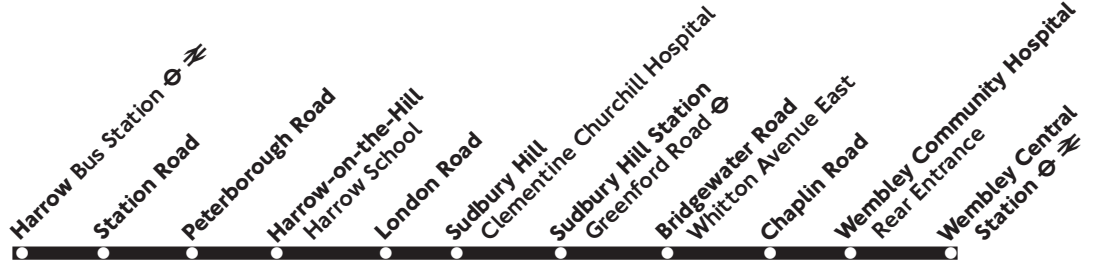

Sunday and other Public Holidays

Wembley Central Stn Stn Grove ⇌	0635			0905	0935	1005	1035	1105		1535	1605	1635	1705	1735	1805	Then	0005
Bridgewater Road Whitton Ave East	0640	Then		0910	0941	1011	1041	1112	Then	1542	1612	1642	1712	1741	1810	every	0010
Sudbury Hill Stn Greenford Road ⇌	0645	every		0915	0947	1017	1047	1119	every	1549	1619	1649	1719	1747	1815	30	0015
Sudbury Hill Clemetine Churchill Hospital	0647	30 minutes		0917	0950	1020	1051	1123	15 minutes	1553	1622	1652	1722	1750	1817	mins	0017
Harrow-on-the-Hill Harrow School	0650	until		0920	0953	1023	1055	1127	until	1557	1625	1655	1725	1753	1820	until	0020
Harrow Bus Station ⇌	0653			0923	0957	1027	1059	1131		1601	1629	1659	1729	1757	1823		0023

4.9.04 T57260

H17

Harrow - Sudbury - Wembley

Daily

Monday - Friday

Harrow Bus Station	0605	0625	0644	0703	0718	0733	Then	0845	0904	0920		1435	1449	1504		1734
Harrow-on-the-Hill Harrow School	0608	0628	0647	0707	0722	0738	every	0853	0909	0925	Then	1440	1454	1509	Then	1739
Sudbury Hill Clemetine Churchill Hospital	0611	0631	0651	0711	0726	0743	15	0858	0914	0929	every	1444	1458	1514	every	1744
Sudbury Hill Stn Greenford Road	0613	0633	0654	0714	0730	0747	mins	0902	0918	0932	15 minutes	1447	1501	1518	15 minutes	1748
Bridgewater Road Whitton Ave East	0618	0638	0659	0719	0737	0754	until	0909	0924	0938	until	1453	1509	1526	until	1756
Wembley Central Stn Stn Grove	0623	0643	0705	0725	0745	0802		0917	0932	0946		1501	1518	1535		1806
Harrow Bus Station	1749	1804	1819	1835	1855	1915	1935	2005			0005					
Harrow-on-the-Hill Harrow School	1754	1809	1824	1840	1900	1919	1939	2008	Then		0008					
Sudbury Hill Clemetine Churchill Hospital	1759	1814	1829	1844	1904	1923	1943	2011	every		0011					
Sudbury Hill Stn Greenford Road	1803	1818	1832	1847	1907	1926	1946	2013	30 minutes		0013					
Bridgewater Road Whitton Ave East	1811	1825	1839	1854	1913	1932	1952	2018	until		0018					
Wembley Central Stn Stn Grove	1819	1833	1847	1902	1920	1939	1959	2023			0023					