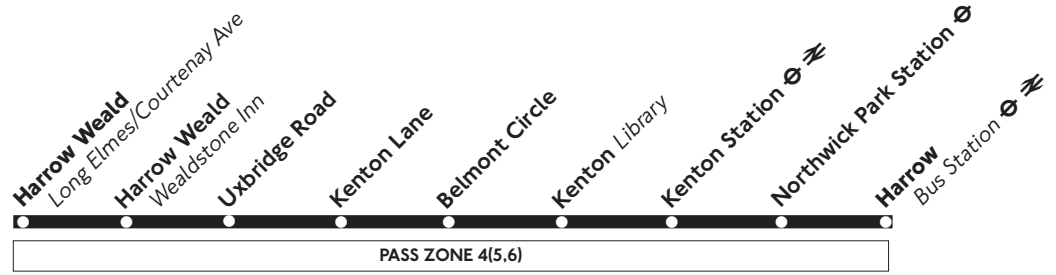

### Mondays to Fridays

|  |      |      |      |      |      |      |      |      |      |      |      |
|--|------|------|------|------|------|------|------|------|------|------|------|
| <b>Harrow Weald</b> Long Elmes/Courtenay Ave | 0545 | 0615 | 0645 | 0715 | 0745 | 0815 | 0845 | 0915 | 0945 | 1000 | 1030 |
| <b>Harrow Weald</b> Wealdstone Inn           | 0548 | 0618 | 0648 | 0718 | 0748 | 0818 | 0848 | 0918 | 0948 | 1003 | 1033 |
| <b>Belmont Circle</b>                        | 0554 | 0624 | 0654 | 0726 | 0756 | 0826 | 0856 | 0926 | 0956 | 1009 | 1039 |
| <b>Kenton Library</b>                        | 0557 | 0627 | 0657 | 0730 | 0801 | 0831 | 0901 | 0930 | 1000 | 1012 | 1042 |
| <b>Kenton Station</b>                        | 0602 | 0632 | 0702 | 0736 | 0808 | 0838 | 0908 | 0936 | 1006 | 1017 | 1047 |
| <b>Northwick Park Station</b>                | 0604 | 0634 | 0704 | 0738 | 0810 | 0840 | 0910 | 0938 | 1008 | 1019 | 1049 |
| <b>Harrow Bus Station</b>                    | 0609 | 0639 | 0709 | 0743 | 0815 | 0845 | 0915 | 0943 | 1013 | 1024 | 1054 |
| <b>Harrow Weald</b> Long Elmes/Courtenay Ave | 1100 | 1130 | 1200 | 1230 | 1300 | 1330 | 1400 | 1430 | 1500 | 1530 | 1545 |
| <b>Harrow Weald</b> Wealdstone Inn           | 1103 | 1133 | 1203 | 1233 | 1303 | 1333 | 1403 | 1433 | 1503 | 1533 | 1548 |
| <b>Belmont Circle</b>                        | 1109 | 1139 | 1209 | 1239 | 1309 | 1339 | 1409 | 1439 | 1509 | 1541 | 1556 |
| <b>Kenton Library</b>                        | 1112 | 1142 | 1212 | 1242 | 1312 | 1342 | 1412 | 1442 | 1512 | 1544 | 1559 |
| <b>Kenton Station</b>                        | 1117 | 1147 | 1217 | 1247 | 1317 | 1347 | 1417 | 1447 | 1517 | 1549 | 1604 |
| <b>Northwick Park Station</b>                | 1119 | 1149 | 1219 | 1249 | 1319 | 1349 | 1419 | 1449 | 1519 | 1551 | 1606 |
| <b>Harrow Bus Station</b>                    | 1124 | 1154 | 1224 | 1254 | 1324 | 1354 | 1424 | 1454 | 1524 | 1556 | 1611 |
| <b>Harrow Weald</b> Long Elmes/Courtenay Ave | 1600 | 1630 | 1700 | 1715 | 1745 | 1815 | 1845 | 1915 |      |      |      |
| <b>Harrow Weald</b> Wealdstone Inn           | 1603 | 1633 | 1703 | 1718 | 1748 | 1818 | 1848 | 1918 |      |      |      |
| <b>Belmont Circle</b>                        | 1611 | 1641 | 1711 | 1726 | 1756 | 1826 | 1854 | 1924 |      |      |      |
| <b>Kenton Library</b>                        | 1614 | 1644 | 1714 | 1729 | 1759 | 1829 | 1857 | 1927 |      |      |      |
| <b>Kenton Station</b>                        | 1619 | 1649 | 1719 | 1734 | 1804 | 1834 | 1902 | 1932 |      |      |      |
| <b>Northwick Park Station</b>                | 1621 | 1651 | 1721 | 1736 | 1806 | 1836 | 1904 | 1934 |      |      |      |
| <b>Harrow Bus Station</b>                    | 1626 | 1656 | 1726 | 1741 | 1811 | 1841 | 1909 | 1939 |      |      |      |