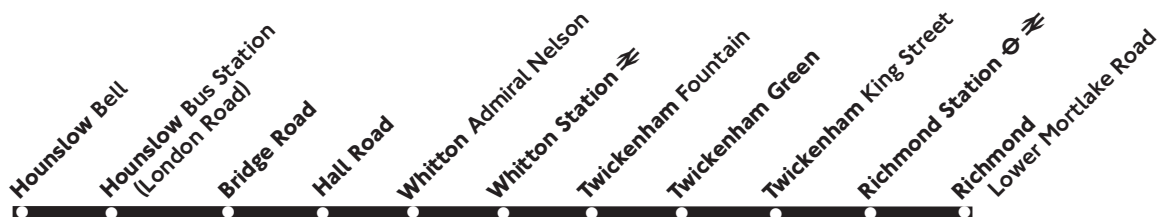

H22

Hounslow - Twickenham - Richmond

Daily

Monday - Friday

Hounslow Bell	0505	0520	0535	0550	0605	0620	0632	0643		1856	1911	1926	1941	1956	2016	2036	2056
Hounslow Bus Station (London Road)	0508	0523	0538	0553	0608	0623	0635	0646	Then	1901	1916	1931	1944	1959	2019	2039	2059
Whitton Admiral Nelson	0515	0530	0545	0600	0615	0630	0642	0653	about	1909	1924	1938	1951	2006	2026	2046	2106
Twickenham Fountain	0520	0535	0550	0605	0620	0635	0647	0656	every	1915	1930	1944	1957	2012	2032	2052	2112
Twickenham Green	0523	0538	0553	0608	0623	0638	0650	0702	12 minutes	1919	1934	1947	2000	2015	2035	2055	2115
Twickenham King Street	0525	0540	0555	0610	0625	0640	0652	0705	until	1922	1936	1949	2002	2017	2037	2057	2117
Richmond Station	0532	0547	0602	0617	0632	0647	0701	0716		1932	1946	1959	2012	2027	2047	2107	2127
Richmond Lower Mortlake Road	0535	0550	0605	0620	0635	0650	0705	0720		1936	1949	2002	2015	2030	2050	2110	2130
Hounslow Bell	2116	2137	2200	2220	2240	2300	2320	2340	2400	0020							
Hounslow Bus Station (London Road)	2119	2140	2203	2223	2243	2303	2323	2343	0003	0023							
Whitton Admiral Nelson	2126	2147	2210	2230	2250	2310	2330	2350	0010	0030							
Twickenham Fountain	2132	2153	2215	2235	2255	2315	2335	2355	0015	0035							
Twickenham Green	2135	2156	2218	2238	2258	2318	2338	2358	0018	0038							
Twickenham King Street	2137	2158	2220	2240	2300	2320	2340	2400	0020	0040							
Richmond Station	2147	2207	2227	2247	2307	2327	2347	0007	0027	0047							
Richmond Lower Mortlake Road	2150	2210	2230	2250	2310	2330	2350	0010	0030	0050							