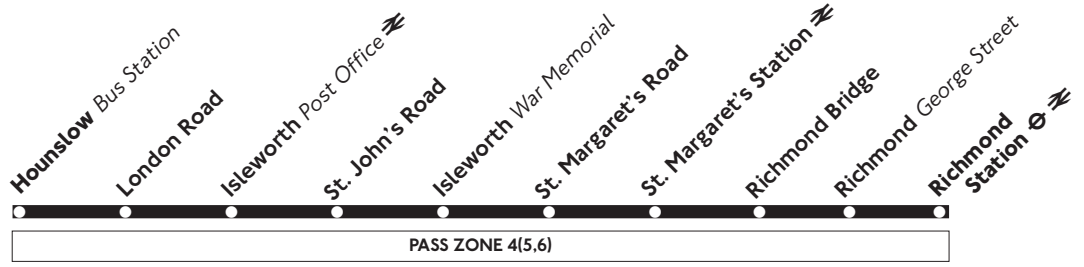

H37

Hounslow - Isleworth - Richmond

Daily

Mondays to Fridays

Hounslow Bus Station	0500	0520	0540	0555	0610	0625	0635	0645	0653	0700	Then	1821	Then	1935	1945	1955
Isleworth Post Office	0505	0525	0545	0600	0615	0630	0640	0650	0658	0705	about	1827	about	1940	1950	2000
Isleworth War Memorial	0508	0528	0548	0603	0618	0633	0643	0653	0701	0708	every	1831	every	1943	1953	2003
St. Margaret's Station	0513	0533	0553	0608	0623	0638	0648	0658	0706	0713	6	1838	8	1948	1958	2008
Richmond George Street	0517	0537	0557	0612	0627	0642	0652	0702	0710	0717	minutes	1845	minutes	1952	2002	2012
Richmond Station	0518	0538	0558	0613	0628	0643	0653	0704	0712	0719	until	1847	until	1954	2003	2013
Hounslow Bus Station	2005			2335	2350	0005	0020	0035								
Isleworth Post Office	2010	Then		2340	2355	0010	0025	0040								
Isleworth War Memorial	2013	every		2343	2358	0013	0028	0043								
St. Margaret's Station	2018	10 minutes		2348	0003	0018	0033	0048								
Richmond George Street	2022	until		2352	0007	0022	0037	0052								
Richmond Station	2023			2353	0008	0023	0038	0053								