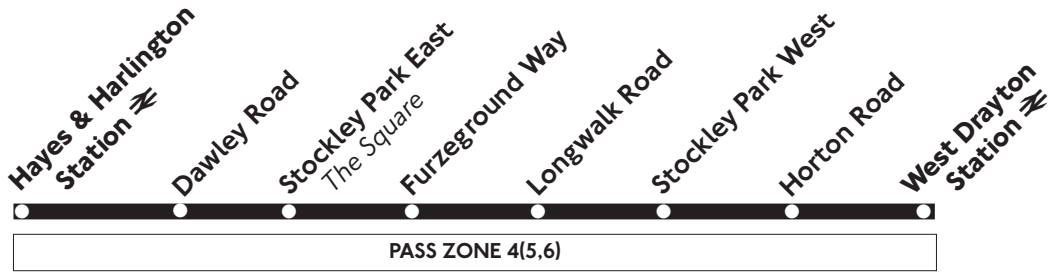

H50

Hayes - Stockley Park - West Drayton

Mondays to
Fridays
except late evenings

Mondays to Fridays

Hayes & Harlington Station ⇌	0610	0625	0640	0655	0710	0725	0740	0755	0810	0825
Stockley Park East <i>The Square</i>	0617	0632	0647	0702	0718	0734	0749	0804	0819	0834
Stockley Park <i>Longwalk Road</i>	0619	0634	0649	0704	0720	0736	0751	0806	0821	0836
Stockley Park West <i>Horton Road</i>	0622	0637	0652	0707	0723	0739	0754	0809	0824	0839
West Drayton Station ⇌	0627	0642	0657	0712	0729	0745	0800	0815	0830	0845

Hayes & Harlington Station ⇌	0840	0855	<i>Then every</i>	10	25	40	55		1710	1725
Stockley Park East <i>The Square</i>	0849	0903	<i>15 minutes,</i>	18	33	48	03		1718	1733
Stockley Park <i>Longwalk Road</i>	0851	0905	<i>at these</i>	20	35	50	05	<i>until</i>	1720	1735
Stockley Park West <i>Horton Road</i>	0854	0908	<i>minutes past</i>	23	38	53	08		1723	1738
West Drayton Station ⇌	0900	0914	<i>the hour</i>	29	44	59	14		1729	1744

Hayes & Harlington Station ⇌	1740	1755	1810	1825	1840	1855	1910	1925	1940	1955
Stockley Park East <i>The Square</i>	1748	1803	1818	1832	1847	1902	1917	1932	1947	2002
Stockley Park <i>Longwalk Road</i>	1750	1805	1820	1834	1849	1904	1919	1934	1949	2004
Stockley Park West <i>Horton Road</i>	1753	1808	1823	1837	1852	1907	1922	1937	1952	2007
West Drayton Station ⇌	1759	1814	1828	1842	1857	1912	1927	1942	1957	2012

West Drayton Station ⇌	1717	1732	1747	1802	1817	1832	1847	1902	1917	1932
Stockley Park West <i>Horton Road</i>	1723	1738	1753	1808	1822	1837	1852	1907	1922	1937
Stockley Park <i>Roundwood Avenue</i>	1726	1741	1756	1811	1825	1840	1855	1910	1925	1940
Stockley Park East <i>The Square</i>	1728	1743	1758	1813	1827	1842	1857	1912	1927	1942
Hayes & Harlington Station ⇌	1736	1751	1806	1820	1834	1849	1904	1919	1934	1949