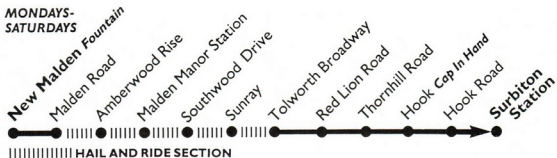

K1

**MONDAYS-
SATURDAYS**

ZONE 4/5

Mondays to Fridays

New Malden Fountain	0622	0637	0652	0707	0722	Then at	37	52	07	22		1737	1752	1807	1822	1837	1908	1938	
Malden Manor Station 🚶	0630	0645	0700	0715	0731	these	46	01	16	31	UNTIL	1746	1801	1816	1831	1845	1916	1946	
Tolworth Broadway	0637	0652	0707	0722	0738	minutes	53	08	23	38		1753	1808	1823	1838	1852	1923	1953	
Hook Cop in Hand	0644	0659	0714	0730	0746	past each	01	16	31	46		1801	1816	1831	1845	1859	1929	1959	
Surbiton Station 🚶	0651	0706	0721	0737	0753	hour	08	23	38	53		1808	1823	1838	1851	1905	1935	2005	
New Malden Fountain	2008	2038	2108	2138	2208	2238	2308	2338											
Malden Manor Station 🚶	2016	2046	2116	2146	2216	2246	2316	2346											
Tolworth Broadway	2023	2053	2123	2153	2223	2253	2323	2353											
Hook Cop in Hand	2029	2059	2129	2159	2229	2259	2329	2359											
Surbiton Station 🚶	2035	2105	2135	2205	2235	2305	2335	0005											

Saturdays

New Malden Fountain	0622	0652	0722	0752	0807	0822	0837	0852	0907	0922	0937	0952	1007	1022	1037	1052	1107	1122
Malden Manor Station 🚶	0630	0700	0730	0800	0815	0830	0845	0900	0915	0930	0945	1001	1016	1031	1046	1101	1116	1131
Tolworth Broadway	0637	0707	0737	0807	0822	0837	0852	0907	0922	0937	0952	1008	1023	1038	1053	1108	1123	1138
Hook Cop in Hand	0644	0714	0744	0814	0829	0844	0859	0914	0929	0944	1000	1016	1031	1046	1101	1116	1131	1146
Surbiton Station 🚶	0651	0721	0751	0821	0836	0851	0906	0921	0936	0951	1007	1023	1038	1053	1108	1123	1138	1153
New Malden Fountain	1137	Then at	52	07	22	37		1752	1807	1838	Then at	08	38			2308	2338	
Malden Manor Station 🚶	1146	these	01	16	31	46		1801	1815	1846	these	16	46			2316	2346	
Tolworth Broadway	1153	minutes	08	23	38	53	UNTIL	1808	1823	1853	minutes	23	53	UNTIL		2323	2353	
Hook Cop in Hand	1201	past each	16	31	46	01		1816	1829	1859	past each	29	59			2329	2359	
Surbiton Station 🚶	1208	hour	23	38	53	08		1823	1835	1905	hour	35	05			2335	0005	

No service on Sundays or Public Holidays

**LONDON
TRANSPORT
SERVICE**

Operated by Westlink

If you have any comments regarding this service, please contact: Head of Public Relations, London Transport, 55 Broadway, London SW1H 0BD.

Travel Information

071-222 1234