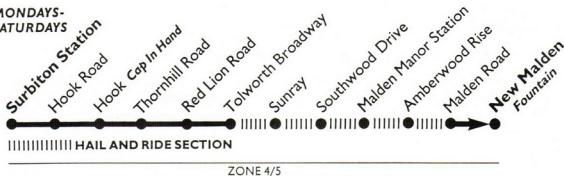

K1 MONDAYS-SATURDAYS

Mondays to Fridays

Surbiton Station	...	...	...	...	0652	0707	0721	0735	Then at	50	05	20	35		1750	1805	1820	1840	1910	1940	
Hook Cap in Hand	...	...	...	...	0659	0714	0728	0742	these	57	12	27	42	UNTIL	1757	1812	1827	1846	1916	1946	
Tolworth Broadway	...	...	...	...	0636	0651	0706	0721	minutes	05	20	35	50		1805	1820	1835	1852	1922	1952	
Malden Manor Station	...	...	...	...	0643	0658	0713	0728	past each	12	27	42	57		1812	1827	1842	1859	1929	1959	
New Malden Fountain	...	...	...	...	0651	0706	0721	0736	hour	21	36	51	06		1821	1836	1850	1907	1937	2007	
Surbiton Station	...	...	...	...	2010	2040	2110	2140	2210	2240	2310	2340									
Hook Cap in Hand	...	...	...	...	2016	2046	2116	2146	2216	2246	2316	2346									
Tolworth Broadway	...	...	...	...	2022	2052	2122	2152	2222	2252	2322	2352									
Malden Manor Station	...	...	...	...	2029	2059	2129	2159	2229	2259	2329	2359									
New Malden Fountain	...	...	...	...	2037	2107	2137	2207	2237	2307	2337	0007									

Saturdays

Surbiton Station	...	...	...	...	0652	0722	0752	0807	0822	0837	0852	0907	0922	0936	0950	Then at	05	20	35	50	1705
Hook Cap in Hand	...	...	...	...	0659	0729	0759	0814	0829	0844	0859	0914	0929	0943	0957	these	12	27	42	57	1712
Tolworth Broadway	...	...	...	...	0706	0736	0806	0821	0836	0851	0906	0921	0936	0950	1005	minutes	20	35	50	05	UNTIL
Malden Manor Station	...	...	...	...	0713	0743	0813	0828	0843	0858	0913	0928	0943	0957	1012	past each	27	42	57	12	1727
New Malden Fountain	...	...	...	...	0721	0751	0821	0836	0851	0906	0921	0936	0951	1006	1021	hour	36	51	06	21	1736
Surbiton Station	...	...	...	...	1720	1735	1750	1810	Then at	40	10				2340						
Hook Cap in Hand	...	...	...	...	1727	1742	1757	1816	these	46	16				2346						
Tolworth Broadway	...	...	...	...	1735	1750	1805	1822	minutes	52	22			UNTIL	2352						
Malden Manor Station	...	...	...	...	1742	1757	1812	1829	past each	59	29				2359						
New Malden Fountain	...	...	...	...	1751	1806	1820	1837	hour	07	37				0007						

No service on Sundays or Public Holidays

**LONDON
TRANSPORT
SERVICE**

Operated by Westlink

If you have any comments regarding this service, please contact: Head of Public Relations, London Transport, 55 Broadway, London SW1H 0BD.

Travel Information

071-222 1234

LR/TLU

27.6.87(A)