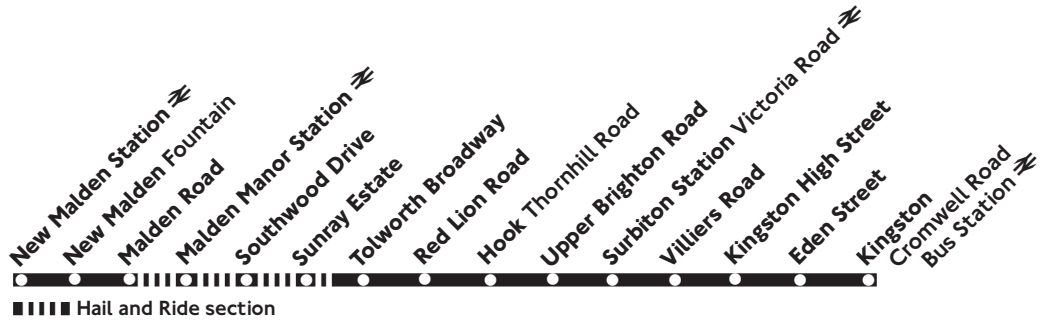

K1

New Malden - Tolworth - Kingston

Daily

Monday - Friday

New Malden Station ⇌	0545	0605	0620	0635	0650	0700	0710	0720	0733		0848	0903	0918		1433	1448	
New Malden Fountain	0547	0607	0622	0637	0652	0702	0712	0722	0736	<i>Then</i>	0851	0906	0921	<i>Then</i>	1436	1451	
Malden Manor Station ⇌	0554	0614	0629	0644	0659	0709	0719	0729	0746	<i>every</i>	0901	0916	0931	<i>every</i>	1446	1501	
Tolworth Broadway	0600	0620	0635	0650	0705	0715	0725	0739	0756	<i>15</i>	0911	0926	0940	<i>15</i>	1455	1510	
Hook Thornhill Road	0604	0624	0639	0654	0709	0719	0730	0747	0804	<i>minutes</i>	0919	0933	0946	<i>minutes</i>	1501	1516	
Surbiton Station Victoria Road ⇌	0609	0629	0644	0659	0714	0725	0738	0755	0812	<i>until</i>	0927	0939	0952	<i>until</i>	1507	1522	
Kingston Eden Street	0617	0637	0652	0707	0723	0739	0755	0812	0829		0944	0953	1006		1521	1536	
Kingston Cromwell Road Bus Station ⇌	0619	0639	0654	0709	0725	0741	0757	0814	0831		0946	0955	1008		1523	1539	
New Malden Station ⇌	1503	1517	1530		1730	1745	1800	1815	1830	1845	1900	1915	1935	1955	2015	2345	
New Malden Fountain	1506	1520	1534	<i>Then</i>	1734	1749	1804	1819	1833	1848	1903	1918	1937	1957	2017	<i>Then</i>	2349
Malden Manor Station ⇌	1516	1530	1545	<i>every</i>	1745	1800	1815	1830	1843	1858	1913	1928	1944	2004	2024	<i>every</i>	2354
Tolworth Broadway	1525	1541	1556	<i>15</i>	1756	1811	1826	1837	1850	1905	1920	1935	1950	2010	2030	<i>30</i>	2400
Hook Thornhill Road	1531	1548	1603	<i>mins</i>	1803	1818	1833	1842	1855	1910	1925	1939	1954	2014	2034	<i>minutes</i>	0004
Surbiton Station Victoria Road ⇌	1538	1555	1610	<i>until</i>	1810	1825	1839	1848	1901	1916	1931	1944	1959	2019	2039	<i>until</i>	0009
Kingston Eden Street	1553	1610	1625		1825	1840	1851	1900	1913	1928	1939	1952	2007	2027	2047		0017
Kingston Cromwell Road Bus Station ⇌	1556	1613	1628		1828	1842	1858	1902	1915	1930	1941	1954	2009	2029	2049		0019