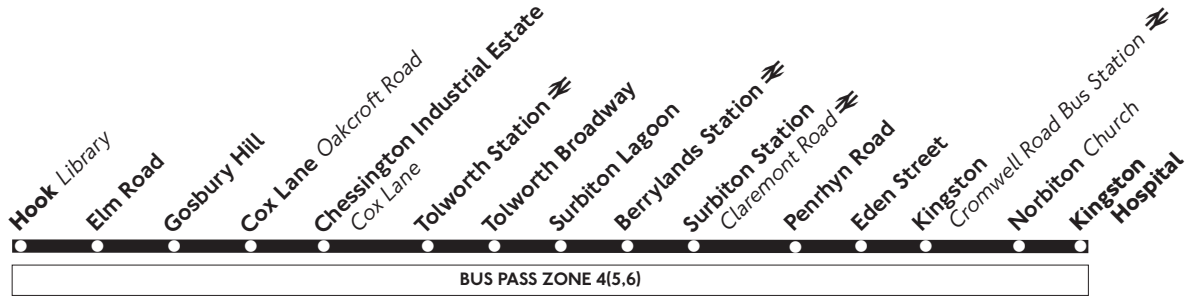

K2

Hook - Surbiton - Kingston Hospital

Daily

Mondays to Fridays

Hook Library	---	0620	0635	0650	0705	---	0715			1851	1906	1921	1936	1956	2016	2036	2056	2116
Chessington Industrial Estate Cox Lane	---	0623	0638	0653	0708	---	0718			1855	1910	1925	1939	1959	2019	2039	2059	2119
Tolworth Station ⇌	0601	0626	0641	0656	0711	0716	0721		Then about	1858	1913	1928	1942	2002	2022	2042	2102	2122
Surbiton Lagoon	0605	0630	0645	0700	0715	0720	0725		every	1903	1918	1933	1946	2006	2026	2046	2106	2126
Berrylands Station ⇌	0607	0632	0647	0702	0717	0723	0729		10 minutes	1906	1921	1935	1948	2008	2028	2048	2108	2128
Surbiton Station Clarendon Road ⇌	0611	0636	0651	0706	0721	0729	0737		until	1912	1927	1939	1952	2012	2032	2052	2112	2132
Kingston Eden Street	0616	0641	0656	0711	0726	0736	0746			1918	1933	1944	1957	2017	2037	2057	2117	2137
Kingston Cromwell Road Bus Station ⇌	0618	0643	0658	0713	0728	0738	0748			1920	1935	1946	1959	2019	2039	2059	2119	2139
Kingston Hospital	0623	0648	0703	0720	0735	0745	0755			1926	1940	1951	2004	2024	2044	2104	2124	2144
Hook Library	2136	2156	2216	2236	2356	2316	2336											
Chessington Industrial Estate Cox Lane	2139	2159	2219	2239	2259	2319	2339											
Tolworth Station ⇌	2142	2202	2222	2242	2302	2322	2342											
Surbiton Lagoon	2146	2206	2226	2246	2306	2326	2346											
Berrylands Station ⇌	2148	2208	2228	2248	2308	2328	2348											
Surbiton Station Clarendon Road ⇌	2152	2212	2232	2252	2312	2332	2352											
Kingston Eden Street	2157	2217	2237	2257	2317	2337	2357											
Kingston Cromwell Road Bus Station ⇌	2159	2219	2239	2259	2319	2339	2359											
Kingston Hospital	2204	2224	2244	2304	2324	2344	0004											