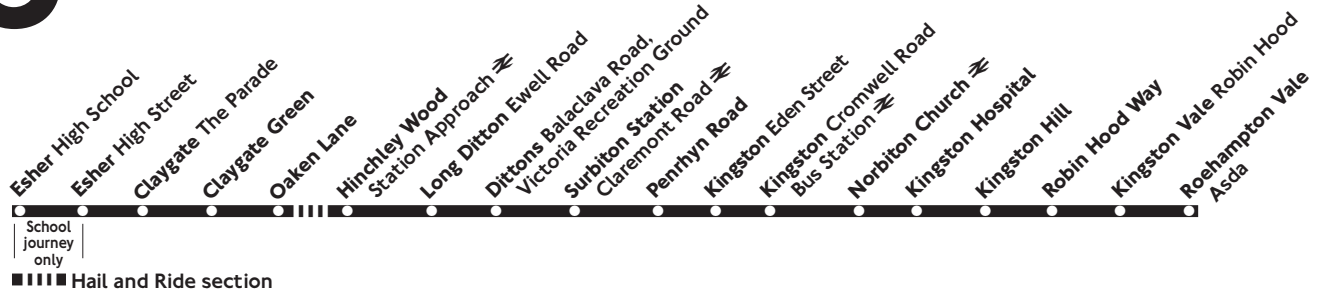

K3

Esher - Kingston - Roehampton Vale

Daily

Monday - Friday

Esher High Street, The Bear	0550	0620	0637	0652	0707	0722	0740	0800	0820	0840	0900	0920	0940		1420	1440	1500
Claygate The Parade	0555	0625	0642	0657	0712	0727	0747	0807	0827	0847	0907	0927	0945		1425	1445	1505
Hinchley Wood Station Approach ⇌	0602	0632	0649	0704	0719	0736	0758	0818	0838	0858	0918	0938	0954	Then	1434	1454	1514
Long Ditton Sugden Road, Ewell Road	0605	0635	0652	0707	0722	0741	0803	0823	0843	0903	0923	0942	0958	every	1438	1458	1518
Surbiton Station ⇌	0608	0638	0655	0710	0728	0748	0810	0830	0850	0910	0930	0948	1004	20	1444	1504	1524
Kingston Eden Street	0614	0644	0701	0718	0737	0759	0821	0841	0901	0921	0938	0956	1012	minutes	1452	1512	1532
Kingston Cromwell Road Bus Station ⇌	0616	0646	0703	0721	0741	0803	0825	0845	0905	0925	0942	1000	1016	until	1456	1516	1536
Kingston Hospital Galsworthy Road	0621	0651	0708	0728	0749	0811	0833	0853	0913	0933	0948	1006	1022		1502	1522	1543
Kingston Vale Robin Hood Way shops	0628	0658	0717	0737	0801	0823	0845	0905	0925	0942	0957	1015	1031		1511	1531	1553
Roehampton Vale Asda	0630	0700	0720	0740	0804	0826	0848	0908	0928	0945	1000	1018	1034		1514	1534	1556

	SD	NSD															
Esher High School	1512	---	---														
Esher High Street, The Bear	1516	1516	1535		1735	1755	1815	1835	1855	1915	1940	2005					2335
Claygate The Parade	1521	1521	1541		1741	1801	1821	1841	1901	1921	1945	2010					2340
Hinchley Wood Station Approach ⇌	1530	1530	1550	Then	1750	1810	1830	1849	1909	1929	1952	2017	Then				2347
Long Ditton Sugden Road, Ewell Road	1534	1534	1554	every	1754	1814	1834	1852	1912	1932	1955	2020	every				2350
Surbiton Station ⇌	1541	1541	1601	20	1801	1821	1841	1858	1918	1938	1958	2023	30				2353
Kingston Eden Street	1552	1552	1612	minutes	1812	1832	1849	1905	1925	1944	2004	2029	minutes				2359
Kingston Cromwell Road Bus Station ⇌	1556	1556	1616	until	1816	1835	1852	1908	1928	1946	2006	2031	until				0001
Kingston Hospital Galsworthy Road	1603	1603	1623		1823	1841	1858	1914	1934	1951	2011	2036					0006
Kingston Vale Robin Hood Way shops	1613	1613	1633		1833	1850	1907	1923	1941	1958	2018	2043					0013
Roehampton Vale Asda	1616	1616	1636		1836	1853	1910	1926	1943	2000	2020	2045					0015

Saturday (also Good Friday)