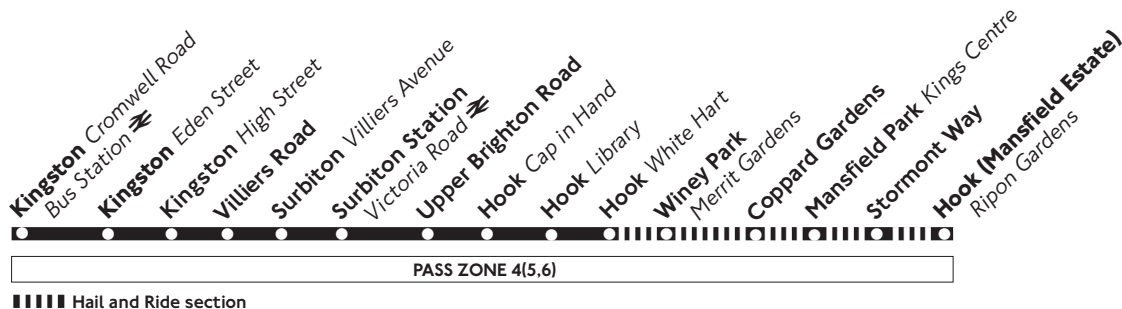

30.6.01
T33440

K4

Kingston - Surbiton - Hook (Mansfield Estate)

Mondays to Saturdays

Mondays to Fridays

Kingston Cromwell Road Bus Station ⇌	0615	0645	0715	0745	0815	0845	0915	0945		15	45	1515	1542	1612	1642	1712	1742	
Kingston Eden Street	0618	0648	0718	0749	0819	0849	0919	0949	Then	19	49	1519	1547	1617	1647	1717	1747	
Surbiton Villiers Avenue	0624	0654	0724	0756	0826	0856	0926	0956	every	26	56	1526	1556	1626	1656	1726	1756	
Surbiton Station Victoria Road ⇌	0626	0656	0726	0800	0830	0900	0930	0959	30 minutes,	29	59	1529	1559	1629	1659	1729	1759	
Hook Cap in Hand	0632	0702	0732	0807	0837	0907	0937	1006	at these	36	06	until	1536	1607	1637	1707	1737	1807
Hook Library	0634	0704	0734	0809	0839	0909	0939	1008	minutes	38	08		1538	1609	1639	1709	1739	1809
Winey Park Merrit Gardens	0637	0707	0737	0812	0842	0912	0942	1011	past the	41	11		1541	1612	1642	1712	1742	1812
Mansfield Park Kings Centre	0639	0709	0739	0814	0844	0914	0944	1013	hour	43	13		1543	1614	1644	1714	1744	1814
Hook (Mansfield Estate) Ripon Gardens	0641	0711	0741	0816	0846	0916	0946	1015		45	15		1545	1616	1646	1716	1746	1816
Kingston Cromwell Road Bus Station ⇌	1812	1842	1912	1945	2045	2145	2245	2345										
Kingston Eden Street	1817	1846	1916	1948	2048	2148	2248	2348										
Surbiton Villiers Avenue	1826	1855	1925	1954	2054	2154	2254	2354										
Surbiton Station Victoria Road ⇌	1829	1857	1927	1956	2056	2156	2256	2356										
Hook Cap in Hand	1837	1904	1934	2002	2102	2202	2302	0002										
Hook Library	1839	1906	1936	2004	2104	2204	2304	0004										
Winey Park Merrit Gardens	1842	1909	1939	2007	2107	2207	2307	0007										
Mansfield Park Kings Centre	1844	1911	1941	2009	2109	2209	2309	0009										
Hook (Mansfield Estate) Ripon Gardens	1846	1913	1943	2011	2111	2211	2311	0011										