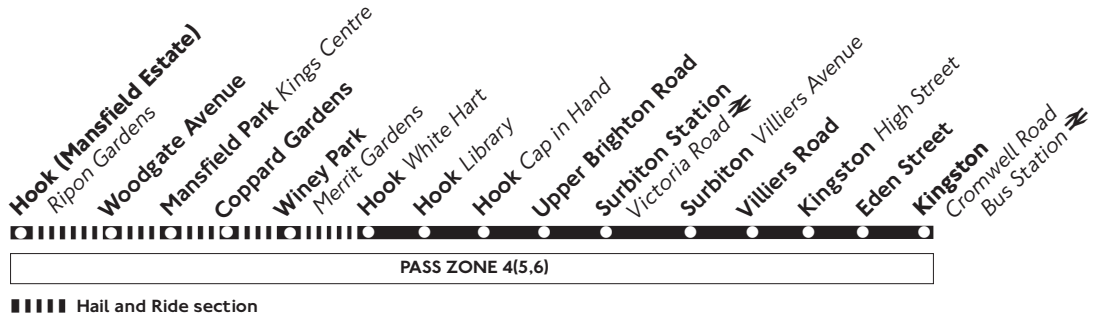

K4

Mondays to Saturdays

Hook (Mansfield Estate) - Surbiton - Kingston

Mondays to Fridays

Hook (Mansfield Estate) Ripon Gardens	0615	0645	0705	0725	0755	0825	0855	0925	0955		25	55	1425	1455	1525	1555	1625	
Mansfield Park Kings Centre	0617	0647	0707	0727	0757	0827	0857	0927	0957	Then	27	57	1427	1457	1527	1557	1627	
Winey Park Merrit Gardens	0619	0649	0709	0729	0759	0829	0859	0929	0959	every	29	59	1429	1459	1529	1559	1629	
Hook Library	0622	0652	0712	0733	0803	0833	0903	0933	1002	30 minutes,	32	02	1432	1502	1532	1602	1632	
Hook Cap in Hand	0624	0654	0714	0736	0806	0836	0906	0935	1004	at these	34	04	until	1434	1504	1534	1604	1634
Surbiton Station Victoria Road ⇌	0630	0700	0720	0744	0814	0844	0914	0942	1011	minutes	41	11	1441	1511	1541	1611	1641	
Surbiton Villiers Avenue	0632	0702	0722	0747	0817	0847	0917	0945	1014	past the	44	14	1444	1514	1544	1614	1644	
Kingston Eden Street	0638	0708	0730	0800	0830	0900	0930	0955	1024	hour	54	24	1454	1524	1555	1625	1655	
Kingston Cromwell Road Bus Station ⇌	0640	0710	0732	0802	0832	0902	0932	0957	1026		56	26	1456	1526	1558	1628	1658	
Hook (Mansfield Estate) Ripon Gardens	1655	1725	1755	1825	1915	2015	2115	2215	2315									
Mansfield Park Kings Centre	1657	1727	1757	1827	1917	2017	2117	2217	2317									
Winey Park Merrit Gardens	1659	1729	1759	1829	1919	2019	2119	2219	2319									
Hook Library	1702	1732	1802	1832	1922	2022	2122	2222	2322									
Hook Cap in Hand	1704	1734	1804	1834	1924	2024	2124	2224	2324									
Surbiton Station Victoria Road ⇌	1711	1741	1811	1841	1931	2030	2130	2230	2330									
Surbiton Villiers Avenue	1714	1744	1814	1844	1933	2032	2132	2232	2332									
Kingston Eden Street	1725	1755	1825	1852	1939	2038	2138	2238	2338									
Kingston Cromwell Road Bus Station ⇌	1728	1758	1828	1854	1941	2040	2140	2240	2340									