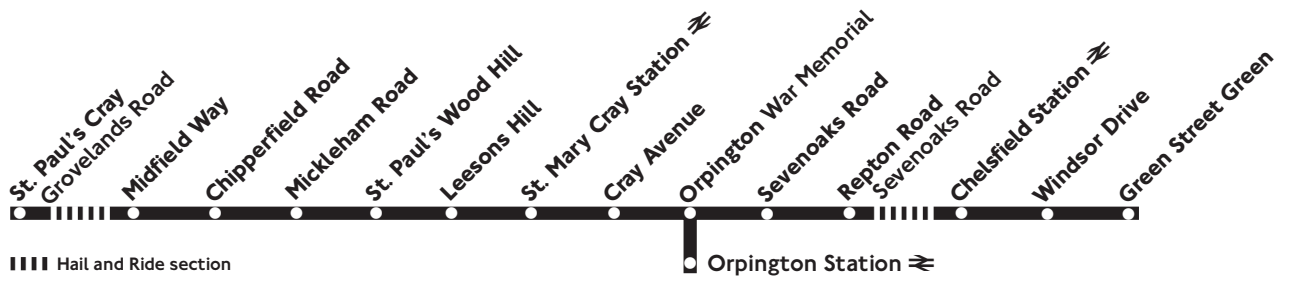

R1

St. Paul's Cray - Orpington - Green Street Green

Daily

Monday - Friday

St. Paul's Cray Grovelands Road	0538	0558	0613	0628	0643	0658	0713	0728	0743	0758	0813	0828	0843	0858	0913	0928	0943	0958				
St. Paul's Cray Midfield Way	0539	0559	0614	0629	0644	0659	0714	0729	0744	0759	0814	0829	0844	0859	0914	0929	0944	0959				
St. Paul's Wood Hill Leeson's Hill	0542	0602	0617	0632	0647	0703	0720	0735	0750	0805	0820	0835	0850	0905	0920	0935	0950	1005				
St. Mary Cray Station ⇌	0544	0604	0619	0634	0650	0707	0724	0739	0754	0809	0824	0839	0854	0909	0924	0939	0954	1009				
Orpington War Memorial	0552	0612	0627	0645	0702	0719	0736	0751	0806	0821	0836	0851	0906	0921	0938	0953	1008	1023				
Orpington Station ⇌	0554	0614	0630	0648	0705	0722	0739	0754	0809	0824	0839	0854	0909	0924	0941	0956	1011	1026				
Chelsfield Station ⇌	0602	0622	0639	0657	0714	0731	0748	0803	0818	0833	0848	0903	0918	0933	0950	1005	1020	1035				
Green Street Green Rose & Crown	0608	0628	0646	0704	0721	0738	0755	0810	0825	0840	0855	0910	0925	0940	0957	1012	1027	1042				
St. Paul's Cray Grovelands Road	1013	1028	1043	1058	<i>Then</i>					13	28	43	58	1713	1728	1743	1758	1813	1828	1846	1906	
St. Paul's Cray Midfield Way	1014	1029	1044	1059	<i>every</i>					14	29	44	59	1714	1729	1744	1759	1814	1829	1847	1907	
St. Paul's Wood Hill Leeson's Hill	1020	1035	1050	1105	<i>15 minutes</i>					20	35	50	05	1720	1735	1750	1805	1820	1835	1850	1910	
St. Mary Cray Station ⇌	1024	1039	1054	1109	<i>at these</i>					24	39	54	09	<i>until</i>	1724	1739	1754	1809	1824	1838	1852	1912
Orpington War Memorial	1038	1053	1108	1123	<i>minutes</i>					38	53	08	23	1738	1753	1808	1823	1836	1846	1900	1920	
Orpington Station ⇌	1041	1056	1111	1126	<i>past</i>					41	56	11	26	1741	1756	1811	1826	1838	1848	1902	1922	
Chelsfield Station ⇌	1050	1105	1120	1135	<i>the</i>					50	05	20	35	1750	1805	1820	1835	1846	1856	1910	1930	
Green Street Green Rose & Crown	1057	1112	1127	1142	<i>hour</i>					57	12	27	42	1757	1812	1827	1842	1852	1902	1916	1936	
St. Paul's Cray Grovelands Road	1926	1946	2006	2026	2046	2111	2141	2211	2241	2311	2341											
St. Paul's Cray Midfield Way	1927	1947	2007	2027	2047	2112	2142	2212	2242	2312	2342											
St. Paul's Wood Hill Leeson's Hill	1930	1950	2010	2030	2050	2115	2145	2215	2245	2315	2345											
St. Mary Cray Station ⇌	1932	1952	2012	2032	2052	2117	2147	2217	2247	2317	2347											

Saturday (also Good Friday)