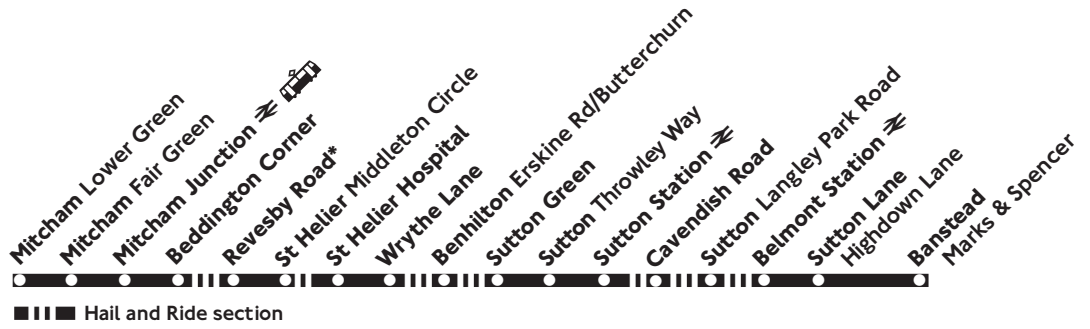

S1

Daily

Mitcham - Sutton - Banstead

* After 1600 daily, buses run direct along Middleton Road and do not serve Peterborough Road, Revesby Road and Green Wrythe Lane.

Monday - Friday

Mitcham Lower Green	0557	0627	0657	0716	0733	0753	0813	0833	0856	0918	0941		01	21	41	1441	1500
Mitcham Junction Station	0604	0634	0704	0723	0743	0803	0823	0843	0906	0928	0948		08	28	48	1448	1507
St Helier Middleton Circle	0611	0641	0711	0732	0752	0812	0832	0852	0915	0936	0956	Then every	16	36	56	1456	1515
St Helier Hospital Wrythe Lane	0615	0645	0715	0736	0756	0816	0836	0856	0919	0940	1000	20 minutes,	20	40	00	1500	1519
Benhilton Butterchurn	0619	0649	0719	0742	0802	0822	0842	0902	0925	0945	1005	at these	25	45	05	until	1505 1524
Sutton Green	0622	0652	0722	0747	0807	0827	0847	0907	0928	0948	1008	minutes	28	48	08	1508	1527
Sutton Throwley Way/Carshalton Rd	0625	0655	0725	0751	0811	0831	0851	0911	0932	0952	1012	past the	32	52	12	1512	1531
Sutton Station	0628	0658	0728	0755	0815	0835	0855	0915	0935	0955	1015	hour	35	55	15	1515	1535
Belmont Station	0635	0705	0736	0803	0823	0843	0903	0923	0943	1003	1023		43	03	23	1523	1543
Banstead Marks & Spencer	0641	0711	0744	0811	0831	0851	0911	0930	0950	1010	1030		50	10	30	1530	1551
Mitcham Lower Green	1518	1534	1554	1614	1634	1654	1714	1734	1755	1820	1840	1900	1920	1950			2350
Mitcham Junction Station	1525	1544	1604	1624	1644	1704	1724	1744	1805	1830	1847	1907	1927	1957			2357
St Helier Middleton Circle	1533	1553	1613	1633	1653	1713	1733	1753	1814	1838	1855	1915	1935	2004	Then	0004	
St Helier Hospital Wrythe Lane	1538	1558	1618	1638	1658	1718	1738	1758	1819	1842	1859	1919	1939	2008	every	0008	
Benhilton Butterchurn	1543	1603	1623	1643	1703	1723	1743	1803	1824	1847	1904	1924	1944	2012	30	0012	
Sutton Green	1547	1607	1627	1647	1707	1727	1747	1807	1828	1850	1907	1927	1947	2015	minutes	0015	
Sutton Throwley Way/Carshalton Rd	1551	1611	1631	1651	1711	1731	1751	1811	1832	1853	1910	1930	1950	2018	until	0018	
Sutton Station	1555	1615	1635	1655	1715	1735	1755	1815	1835	1856	1913	1933	1953	2021		0021	
Belmont Station	1603	1623	1643	1703	1723	1743	1803	1823	1843	1904	1913	1941	2001	2028		0028	
Banstead Marks & Spencer	1611	1631	1651	1711	1731	1751	1811	1831	1850	1911	1928	1948	2008	2034		0034	