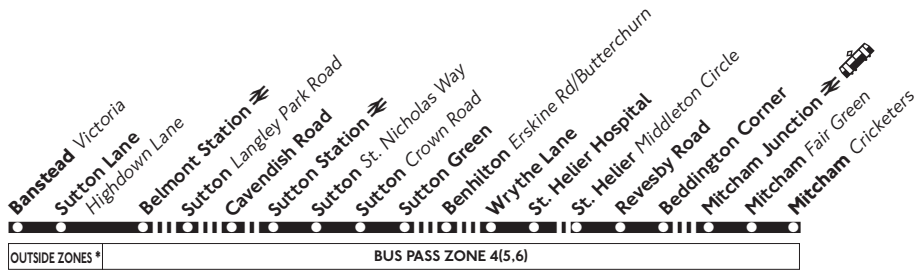

1.3.03
T4746O

S1

Daily

Banstead - Sutton - Mitcham

* Bus Passes covering zones 1,2,3,4 and any LT Card or Travelcard may be used throughout the the route.

Monday - Friday

Banstead Victoria	0600	0630	0700	0720	0740	0800	0820	0840	0900	0920	0940	Then	00	20	40	1420	1440	1500	
Belmont Station ⇄	0607	0637	0707	0727	0749	0809	0829	0849	0909	0928	0948	every	08	28	48	1428	1448	1508	
Sutton Station ⇄	0615	0645	0715	0737	0800	0820	0840	0900	0920	0938	0958	20 mins	18	38	58	1438	1458	1518	
Sutton Crown Road	0620	0650	0720	0743	0806	0826	0846	0906	0926	0943	1003	at	23	43	03	1443	1503	1523	
Benhilton Butterchurn	0624	0654	0724	0748	0811	0831	0851	0911	0930	0947	1007	these	27	47	07	until	1447	1507	1527
St. Helier Hospital Wrythe Lane	0628	0658	0728	0754	0817	0837	0857	0917	0936	0953	1013	mins,	33	53	13	1453	1513	1533	
St. Helier Middleton Circle	0633	0703	0733	0800	0823	0843	0903	0923	0941	0958	1018	past	38	58	18	1458	1518	1539	
Mitcham Junction Station ⇄	0639	0709	0742	0809	0832	0852	0912	0932	0948	1005	1025	the	45	05	25	1505	1525	1547	
Mitcham Lower Green	0645	0717	0752	0819	0842	0902	0922	0938	0954	1011	1031	hour	51	11	31	1511	1524	1555	
Banstead Victoria	1520	1540	1600	1620	1640	1700	1720	1740	1800	1820	1840	1900	1920	1945	2045	2145	2245	2345	
Belmont Station ⇄	1528	1548	1608	1628	1648	1708	1728	1748	1808	1828	1847	1907	1927	1951	2051	2151	2251	2351	
Sutton Station ⇄	1538	1558	1618	1638	1658	1718	1738	1758	1818	1837	1856	1916	1936	1959	2059	2159	2259	2359	
Sutton Crown Road	1544	1604	1624	1644	1704	1724	1744	1804	1824	1842	1901	1921	1941	2004	2104	2204	2304	0004	
Benhilton Butterchurn	1549	1609	1629	1649	1709	1729	1749	1809	1829	1846	1905	1925	1945	2008	2108	2208	2308	0008	
St. Helier Hospital Wrythe Lane	1555	1615	1635	1654	1715	1735	1755	1815	1834	1851	1910	1930	1950	2013	2113	2213	2313	0013	
St. Helier Middleton Circle	1601	1621	1641	1701	1721	1741	1801	1821	1840	1857	1916	1936	1956	2018	2118	2218	2318	0018	
Mitcham Junction Station ⇄	1609	1629	1649	1709	1729	1749	1809	1829	1847	1904	1923	1943	2003	2024	2124	2224	2324	0024	
Mitcham Lower Green	1617	1637	1657	1717	1737	1757	1817	1835	1853	1910	1929	1949	2009	2030	2130	2230	2330	0030	