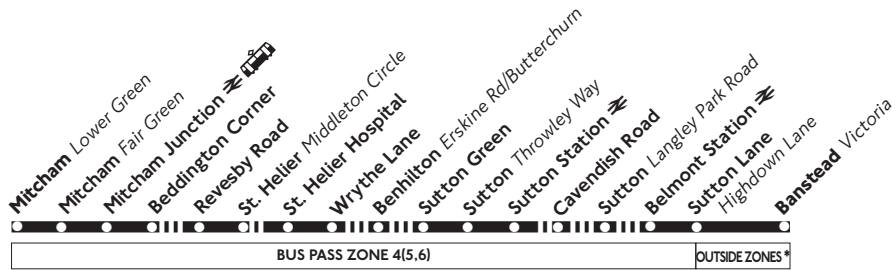

S1

Daily

Mitcham - Sutton - Banstead

■ ■ ■ Hail and Ride section

* Bus Passes covering zones 1,2,3,4 and any LT Card or Travelcard may be used throughout the the route.

Monday - Friday

Mitcham Lower Green	0557	0627	0657	0716	0733	0753	0813	0833	0856	0918	0941		01	21	41	1441	1500	
Mitcham Junction Station	0604	0634	0704	0723	0743	0803	0823	0843	0906	0928	0948		08	28	48	1448	1507	
St. Helier Middleton Circle	0611	0641	0711	0732	0752	0812	0832	0852	0915	0936	0956	Then every	16	36	56	1456	1515	
St. Helier Hospital Wrythe Lane	0615	0645	0715	0736	0756	0816	0836	0856	0919	0940	1000	20 minutes,	20	40	00	1500	1519	
Benhilton Butterchurn	0619	0649	0719	0742	0802	0822	0842	0902	0925	0945	1005	at these	25	45	05	until	1505	1524
Sutton Green	0622	0652	0722	0747	0807	0827	0847	0907	0928	0948	1008	minutes	28	48	08		1508	1527
Sutton Throwley Way/Carshalton Rd	0625	0655	0725	0751	0811	0831	0851	0911	0932	0952	1012	past the	32	52	12		1512	1531
Sutton Station	0628	0658	0728	0755	0815	0835	0855	0915	0935	0955	1015	hour	35	55	15		1515	1535
Belmont Station	0635	0705	0736	0803	0823	0843	0903	0923	0943	1003	1023		43	03	23		1523	1543
Banstead Victoria	0641	0711	0744	0811	0831	0851	0911	0930	0950	1010	1030		50	10	30		1530	1551
Mitcham Lower Green	1518	1534	1554	1614	1634	1654	1714	1734	1755	1820	1840	1900	1920	1950	2050	2150	2250	2350
Mitcham Junction Station	1525	1544	1604	1624	1644	1704	1724	1744	1805	1830	1847	1907	1927	1957	2057	2157	2257	2357
St. Helier Middleton Circle	1533	1553	1613	1633	1653	1713	1733	1753	1814	1838	1855	1915	1935	2004	2104	2204	2304	0004
St. Helier Hospital Wrythe Lane	1538	1558	1618	1638	1658	1718	1738	1758	1819	1842	1859	1919	1939	2008	2108	2208	2308	0008
Benhilton Butterchurn	1543	1603	1623	1643	1703	1723	1743	1803	1824	1847	1904	1924	1944	2012	2112	2212	2312	0012
Sutton Green	1547	1607	1627	1647	1707	1727	1747	1807	1828	1850	1907	1927	1947	2015	2115	2215	2315	0015
Sutton Throwley Way/Carshalton Rd	1551	1611	1631	1651	1711	1731	1751	1811	1832	1853	1910	1930	1950	2018	2118	2218	2318	0018
Sutton Station	1555	1615	1635	1655	1715	1735	1755	1815	1835	1856	1933	1933	1953	2021	2121	2221	2321	0021
Belmont Station	1603	1623	1643	1703	1723	1743	1803	1823	1843	1904	1921	1941	2001	2028	2128	2228	2328	0028
Banstead Victoria	1611	1631	1651	1711	1731	1751	1811	1831	1850	1911	1928	1948	2008	2034	2134	2234	2334	0034