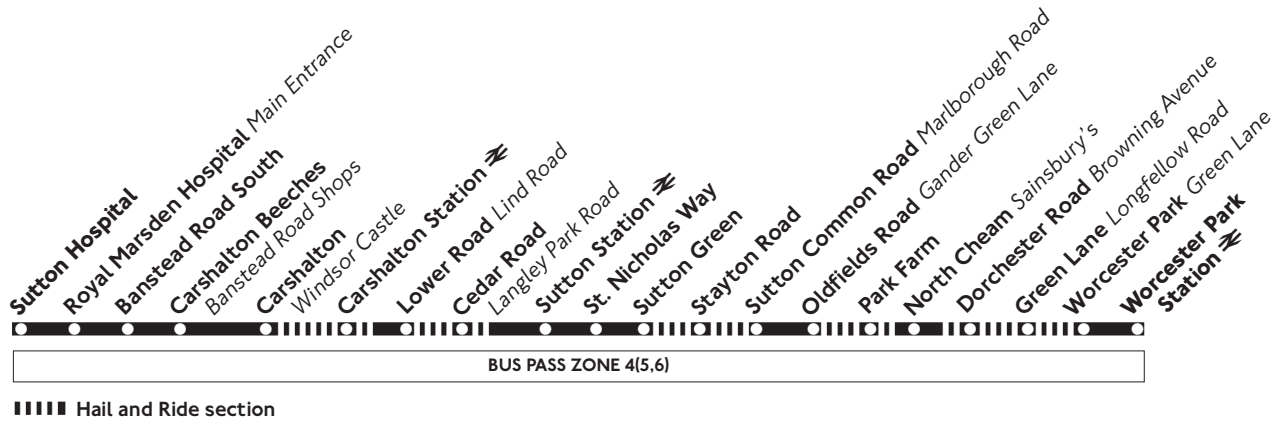

S3

Sutton Hospital - Sutton - Worcester Park

Mondays to Saturdays
except late evenings

Mondays to Fridays

Sutton Hospital	0618	0648	0716	0744	0814	0844	0915	0946		16	46	1416	1446	1515	1544	1614	1644	
Royal Marsden Hospital <i>Main Entrance</i>	0620	0650	0718	0746	0816	0846	0917	0948	<i>Then</i>	18	48	1418	1448	1517	1546	1616	1646	
Carshalton Beeches <i>Banstead Rd Shops</i>	0626	0656	0724	0752	0822	0852	0923	0954	<i>every</i>	24	54	1424	1454	1523	1552	1622	1652	
Carshalton <i>Windsor Castle</i>	0629	0659	0727	0756	0826	0856	0927	0957	<i>30</i>	27	57	1427	1457	1526	1556	1626	1656	
Sutton Station ⇌	0638	0708	0738	0808	0838	0908	0938	1008	<i>minutes</i>	38	08	1438	1508	1538	1608	1638	1708	
Sutton Green	0643	0713	0745	0815	0845	0915	0945	1015	<i>at</i>	45	15	<i>until</i>	1445	1515	1546	1616	1646	1716
Sutton Common Road <i>Marlborough Rd</i>	0649	0719	0751	0821	0851	0921	0951	1021	<i>these</i>	51	21	1451	1521	1552	1622	1652	1722	
Oldfields Road <i>Gander Green Lane</i>	0655	0725	0757	0827	0857	0927	0957	1027	<i>minutes</i>	57	27	1457	1527	1558	1628	1658	1728	
North Cheam <i>Sainsbury's</i>	0703	0733	0806	0836	0906	0936	1006	1036	<i>past each</i>	06	36	1506	1536	1607	1637	1707	1737	
Green Lane <i>Longfellow Road</i>	0711	0741	0814	0844	0914	0944	1014	1044	<i>hour</i>	14	44	1514	1544	1615	1645	1715	1745	
Worcester Park Station ⇌	0715	0745	0818	0848	0918	0948	1018	1048		18	48	1518	1548	1619	1649	1719	1749	