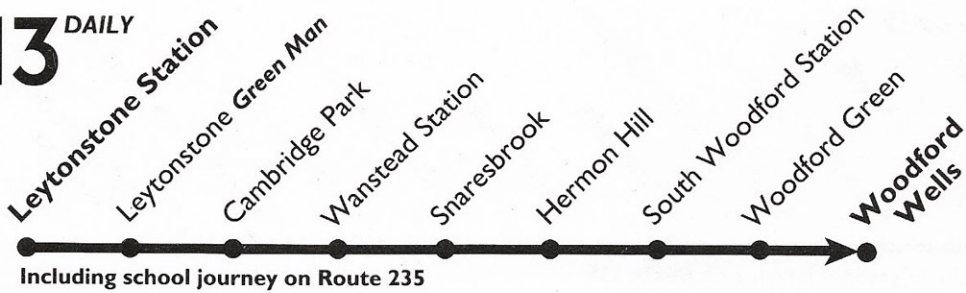

Travel Information

071-222 1234

LRT/ELB

23.11.91(A)

ZONE 3

ZONE 4(5,6)

Mondays to Fridays

	235 SD																		
Leytonstone Station	0535	0600	0620	0640	0700	0715	0728	0743	0758	0807	0813	0828	0843	0858	0913	0928	0945	1000	
Wanstead Station	0541	0606	0626	0646	0708	0724	0737	0752	0807	0817	0822	0837	0852	0907	0922	0937	0954	1009	
South Woodford Stn. George Lane	0547	0612	0632	0652	0714	0730	0744	0759	0814	0825	0829	0844	0859	0914	0929	0944	1001	1016	
Woodford Wells Horse & Well	0556	0621	0641	0701	0723	0741	0755	0810	0825	0835	0840	0855	0910	0935	0940	0955	1011	1026	
Leytonstone Station	1015	Then at			30	45	00	15		1430	1445	1500	1515	1530	1545	1600	1615	1630	1645
Wanstead Station	1024	these minutes			39	54	09	24	UNTIL	1439	1454	1509	1524	1540	1557	1612	1627	1642	1657
South Woodford Stn. George Lane	1031	past each			46	01	16	31		1446	1501	1516	1531	1548	1605	1620	1635	1650	1705
Woodford Wells Horse & Well	1041	hour			56	11	26	41		1456	1511	1526	1542	1559	1616	1631	1646	1701	1716
Leytonstone Station	1700	1715	1730	1745	1800	1815	1830	1845	1900	1915	1945	2015							
Wanstead Station	1712	1727	1742	1757	1812	1827	1841	1855	1909	1923	1953	2023							
South Woodford Stn. George Lane	1720	1735	1750	1805	1820	1835	1848	1902	1916	1929	1959	2029							
Woodford Wells Horse & Well	1731	1746	1801	1816	1831	1846	1858	1912	1926	1938	2008	2038							