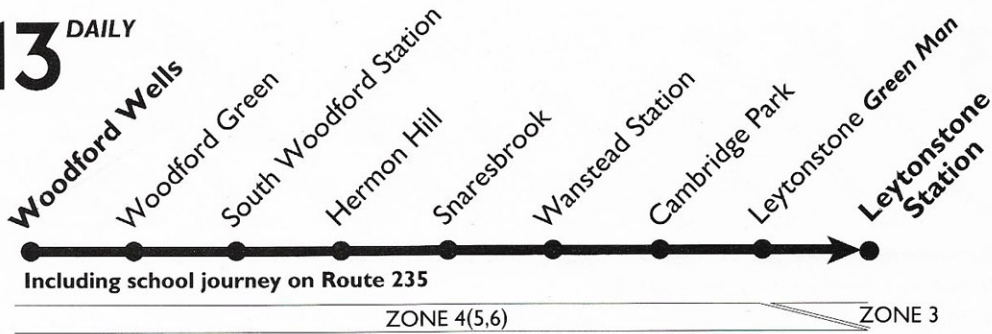

W13 DAILY

Mondays to Fridays

Woodford Wells Horse & Well ...	0610	0630	0650	0705	0717	0730	0745	0800	0815	0830	0845	0900	0915	0930	0945	1000	1015	1031
South Woodford Stn. Cowslip Rd. Ⓧ	0617	0637	0659	0714	0726	0741	0756	0811	0826	0841	0856	0911	0926	0940	0955	1010	1025	1040
Wanstead Station Ⓧ ...	0623	0643	0705	0720	0736	0751	0806	0821	0836	0851	0906	0921	0934	0946	1001	1016	1031	1046
Leytonstone Station Ⓧ ...	0631	0651	0713	0728	0746	0801	0816	0831	0846	0901	0916	0931	0943	0955	1010	1025	1040	1055

Woodford Wells Horse & Well ...	1046	Then at these minutes		01	16	31	46	UNTIL		1401	1416	1431	1445	1500	1513	1527	1542	1557
South Woodford Stn. Cowslip Rd. Ⓧ	1055	past each		10	25	40	55			1410	1425	1440	1455	1510	1523	1538	1553	1607
Wanstead Station Ⓧ ...	1101	hour		16	31	46	01			1416	1431	1446	1501	1516	1529	1544	1559	1607
Leytonstone Station Ⓧ ...	1110			25	40	55	10			1425	1440	1455	1510	1525	1539	1554	1609	1617

Woodford Wells Horse & Well ...	1145	Then at these minutes		00	15	30	45	UNTIL		1700	1715	1730	1745	1800	1815	1845	1915	1945
South Woodford Stn. Cowslip Rd. Ⓧ	1155	past each		10	25	40	55			1710	1725	1740	1755	1809	1824	1854	1924	1954
Wanstead Station Ⓧ ...	1201	hour		16	31	46	01			1716	1731	1746	1801	1815	1830	1900	1930	2000
Leytonstone Station Ⓧ ...	1210			25	40	55	10			1725	1740	1755	1810	1823	1838	1908	1938	2008