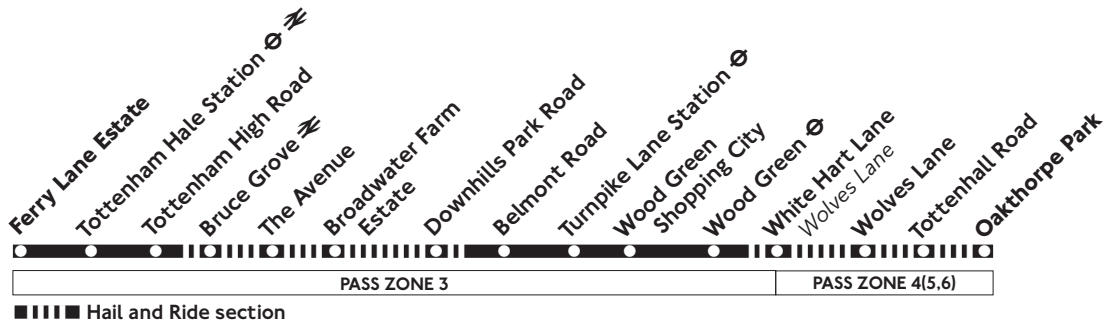

3.2.01
T30620

W4

Tottenham Hale - Wood Green - Oakthorpe Park

Daily

Mondays to Fridays

Tottenham Ferry Lane Estate	0545	0605	0625	0645	0705	0720		1908	1925	1945	Then	05	25	45	0005
Tottenham Hale Station ☺	0547	0607	0627	0649	0709	0724	Then	1912	1929	1947	every	07	27	47	0007
Tottenham Swan	0550	0610	0630	0654	0714	0729	about	1917	1934	1950	20 mins,	10	30	50	0010
Tottenham Bruce Grove	0554	0614	0636	0700	0720	0735	every	1923	1938	1954	at these	14	34	54	until 0014
Broadwater Farm Willan Road	0559	0619	0641	0705	0725	0740	12	1928	1943	1959	mins	19	39	59	0019
Turnpike Lane Station ☺	0607	0627	0650	0714	0734	0749	mins	1937	1951	2007	past	27	47	07	0027
Wood Green Station ☺	0610	0630	0655	0719	0739	0754	until	1941	1954	2010	the	30	50	10	0030
Oakthorpe Park Chequers Way	0618	0641	0706	0730	0750	0805		1949	2002	2018	hour	38	58	18	0038