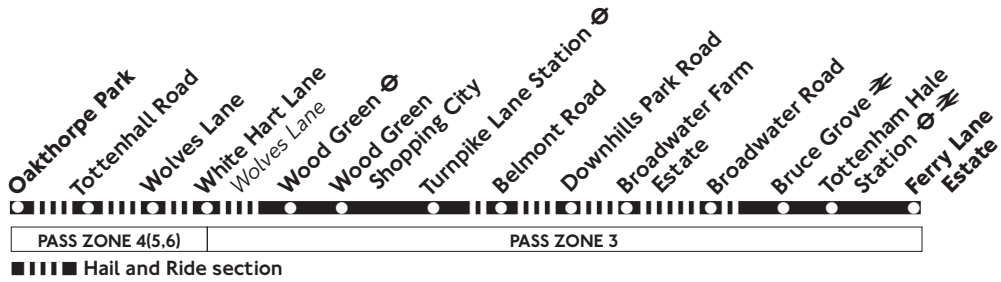

W4

Oakthorpe Park - Wood Green - Tottenham Hale

Daily

Mondays to Fridays

Oakthorpe Park <i>Ostliffe Road</i>	0532	0552	0610	0627	0643	0658		1841	1856	1912	1932	1952	<i>Then</i>	12	32	52	2312	2332	
Wood Green Station ☉	0540	0600	0618	0635	0655	0710	<i>Then</i>	1853	1908	1924	1940	2000	<i>every</i>	20	40	00	2320	2340	
Turnpike Lane Station ☉	0543	0603	0621	0640	0700	0715	<i>about</i>	1859	1914	1929	1943	2003	<i>20 mins,</i>	23	43	03	2323	2343	
Broadwater Farm <i>Willan Road</i>	0551	0611	0629	0648	0708	0723	<i>every</i>	1907	1922	1937	1951	2011	<i>at these</i>	31	51	11	<i>until</i>	2331	2351
Tottenham Bruce Grove ⇌	0556	0616	0634	0654	0714	0729	<i>12</i>	1913	1928	1942	1956	2016	<i>mins</i>	36	56	16	2336	2356	
Tottenham Swan	0600	0620	0639	0659	0719	0734	<i>mins</i>	1918	1933	1946	2000	2020	<i>past</i>	40	00	20	2340	2400	
Tottenham Hale Station ☉ ⇌	0601	0621	0641	0701	0721	0736	<i>until</i>	1920	1934	1947	2001	2021	<i>the</i>	41	01	21	2341	0001	
Tottenham Ferry Lane Estate	0604	0624	0644	0704	0724	0739		1924	1937	1950	2004	2024	<i>hour</i>	44	04	24	2344	0004	
Oakthorpe Park <i>Ostliffe Road</i>	2352																		
Wood Green Station ☉	2400																		
Turnpike Lane Station ☉	0003																		
Broadwater Farm <i>Willan Road</i>	0011																		
Tottenham Bruce Grove ⇌	0016																		
Tottenham Swan	0020																		
Tottenham Hale Station ☉ ⇌	0021																		
Tottenham Ferry Lane Estate	0024																		

Saturdays

Oakthorpe Park <i>Ostliffe Road</i>	0532	0552	0612	0632	0652	0712	0732	0752	0812	0830	0842	0854	0906	0918	0930	0942	0954	1006
Wood Green Station ☉	0540	0600	0620	0640	0700	0720	0740	0800	0820	0838	0850	0902	0915	0928	0942	0954	1006	1018
Turnpike Lane Station ☉	0543	0603	0623	0643	0703	0723	0743	0803	0823	0841	0853	0905	0920	0934	0948	1000	1012	1024
Broadwater Farm <i>Willan Road</i>	0551	0611	0631	0651	0711	0731	0751	0811	0831	0849	0901	0914	0929	0943	0957	1009	1021	1033
Tottenham Bruce Grove ⇌	0556	0616	0636	0656	0716	0736	0756	0816	0836	0854	0906	0920	0935	0949	1003	1015	1027	1039
Tottenham Swan	0600	0620	0640	0700	0720	0740	0800	0820	0840	0858	0911	0926	0941	0955	1009	1021	1033	1045
Tottenham Hale Station ☉ ⇌	0601	0621	0641	0701	0721	0741	0801	0821	0841	0859	0913	0928	0943	0957	1011	1023	1035	1047
Tottenham Ferry Lane Estate	0604	0624	0644	0704	0724	0744	0804	0824	0844	0902	0917	0932	0947	1001	1015	1027	1039	1051
Oakthorpe Park <i>Ostliffe Road</i>	1018		1754	1812	1832	1852	<i>Then</i>	12	32	52				2312	2332	2352		
Wood Green Station ☉	1030	<i>Then</i>	1806	1820	1840	1900	<i>every</i>	20	40	00				2320	2340	2400		
Turnpike Lane Station ☉	1036	<i>about</i>	1811	1823	1843	1903	<i>20 mins,</i>	23	43	03				2323	2343	0003		
Broadwater Farm <i>Willan Road</i>	1045	<i>every</i>	1820	1831	1851	1911	<i>at these</i>	31	51	11	<i>until</i>			2331	2351	0011		
Tottenham Bruce Grove ⇌	1051	<i>12</i>	1825	1836	1856	1916	<i>mins</i>	36	56	16				2336	2356	0016		
Tottenham Swan	1057	<i>mins</i>	1829	1840	1900	1920	<i>past</i>	40	00	20				2340	2400	0020		
Tottenham Hale Station ☉ ⇌	1059	<i>until</i>	1830	1841	1901	1921	<i>the</i>	41	01	21				2341	0001	0021		
Tottenham Ferry Lane Estate	1103		1833	1844	1904	1924	<i>hour</i>	44	04	24				2344	0004	0024		

Sundays and Public Holidays