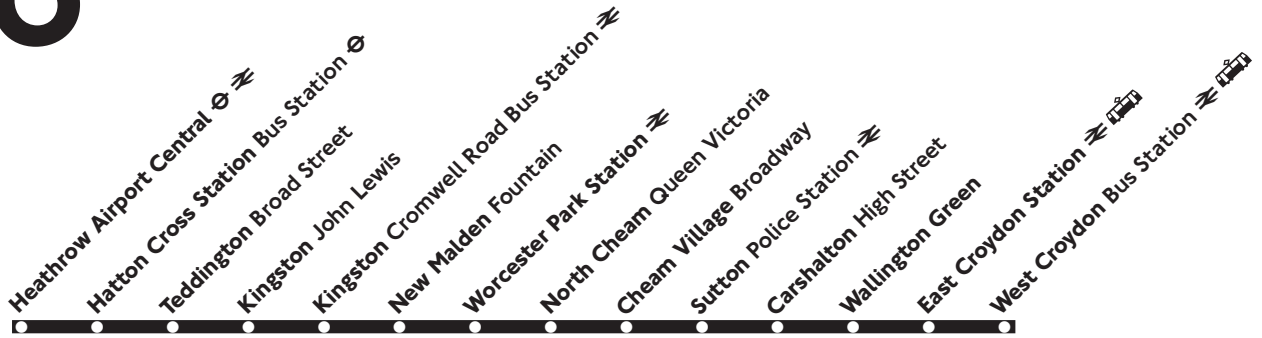

X26

Heathrow Airport - Kingston - West Croydon

Express

Daily

LIMITED STOP - BUSES ONLY STOP AT POINTS SHOWN

Monday - Friday

Heathrow Airport Central	0600	0650	0740	0845	0950		1450	1545	1655	1800	1900	2000	2100	2200
Hatton Cross Station Bus Station	0613	0703	0754	0859	1004		1504	1600	1710	1814	1914	2013	2113	2213
Teddington Broad Street	0628	0721	0816	0919	1022		1522	1619	1729	1833	1931	2027	2127	2227
Kingston John Lewis	0634	0727	0823	0926	1029		1529	1626	1736	1840	1938	2034	2134	2234
Kingston Cromwell Road Bus Station	0637	0731	0827	0930	1033	Then	1533	1630	1740	1844	1942	2037	2137	2237
New Malden Fountain	0645	0739	0838	0940	1042	every	1542	1641	1753	1854	1950	2045	2145	2245
Worcester Park Station	0649	0744	0844	0945	1047	60	1547	1648	1800	1859	1954	2049	2149	2249
North Cheam Queen Victoria	0652	0748	0848	0949	1051	minutes	1551	1653	1805	1903	1957	2052	2152	2252
Cheam Village Broadway	0655	0751	0853	0953	1055	until	1555	1659	1810	1907	2001	2055	2155	2255
Sutton Police Station	0700	0757	0859	0958	1100		1600	1705	1815	1912	2006	2059	2159	2259
Carshalton High Street	0705	0803	0906	1003	1105		1605	1714	1822	1918	2010	2103	2203	2303
Wallington Green	0706	0807	0908	1004	1106		1606	1717	1823	1919	2011	2104	2204	2304
East Croydon Station	0718	0822	0922	1017	1119		1619	1733	1838	1933	2023	2116	2216	2316
West Croydon Bus Station	0721	0827	0927	1022	1124		1624	1738	1842	1937	2026	2119	2219	2319